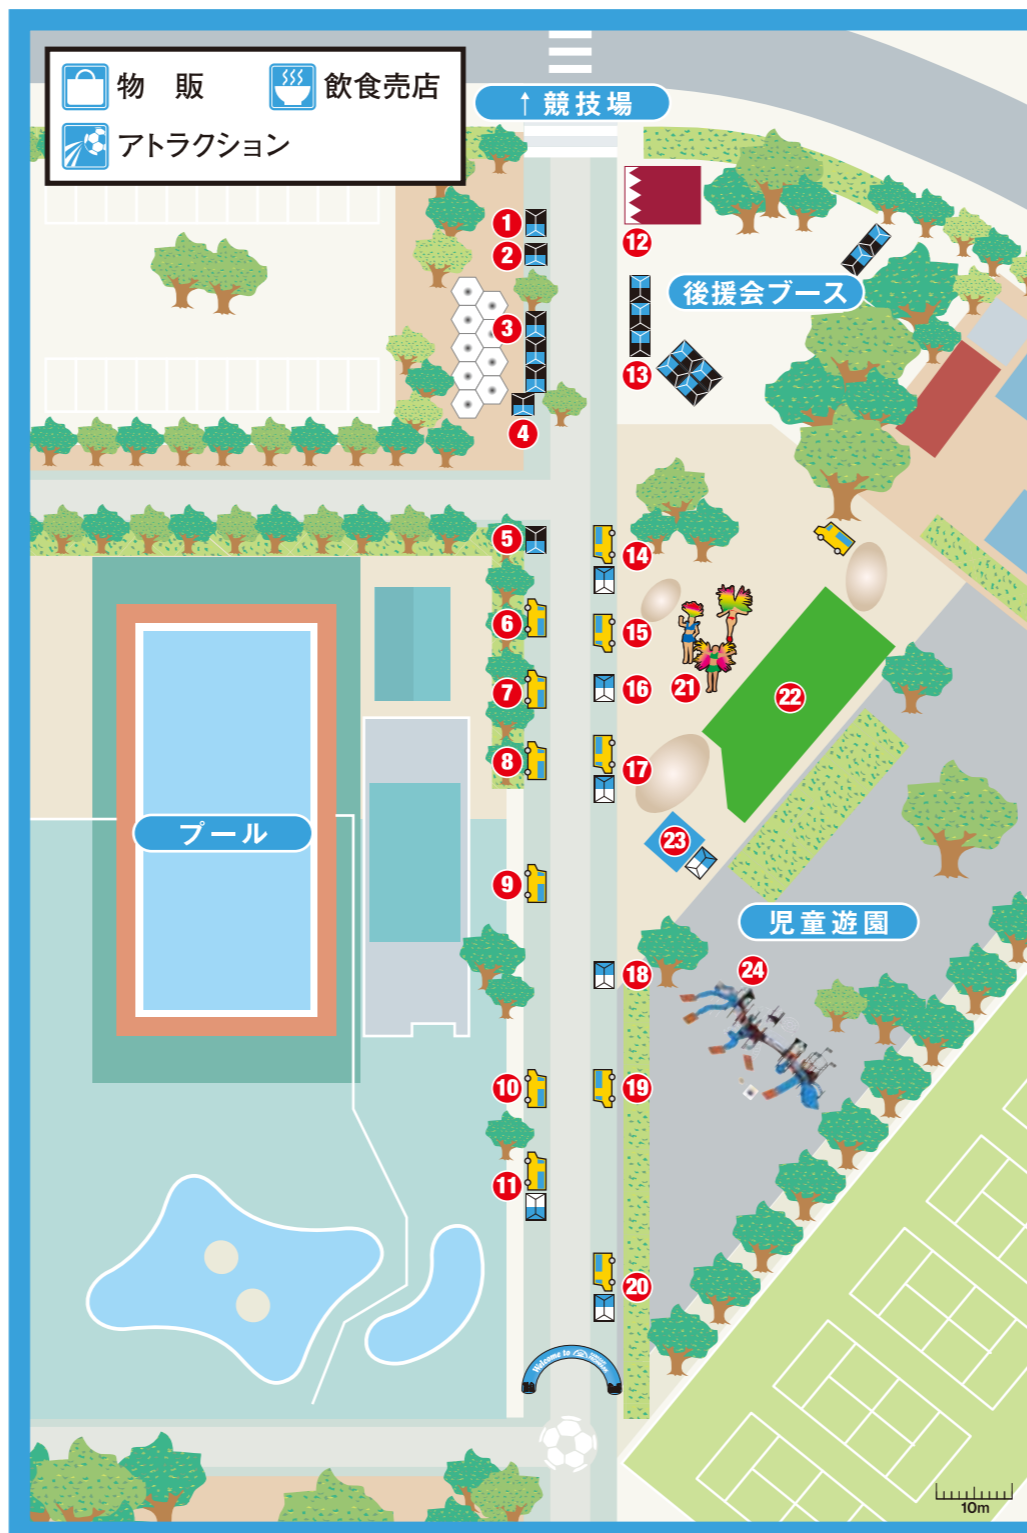

開園日 川崎フロンターレ等々力競技場ホームゲーム開催日

開園時間 スタジアム開門1時間前~キックオフまで

※雨天時は規模を縮小しての実施となります。ご了承下さい。

JTBアウェイツアーブース ①

マッチデープログラム販売ブース ②

KAWASAKI Frontaleグッズショップ ③

川崎市 藤子・F・不二雄ミュージアム PRブース
(かわさきF・Fパートナー) ④

JACCSブース ⑤

お楽しみキッチンカー ⑥

お楽しみキッチンカー ⑦

お楽しみキッチンカー ⑧

お楽しみキッチンカー ⑨

お楽しみキッチンカー ⑩

川崎在住日系ブラジル人 Presents **ブラジルキッチン** ⑪

席ツメ隊 Performs ⑫

後援会受付 BLUE ⑬