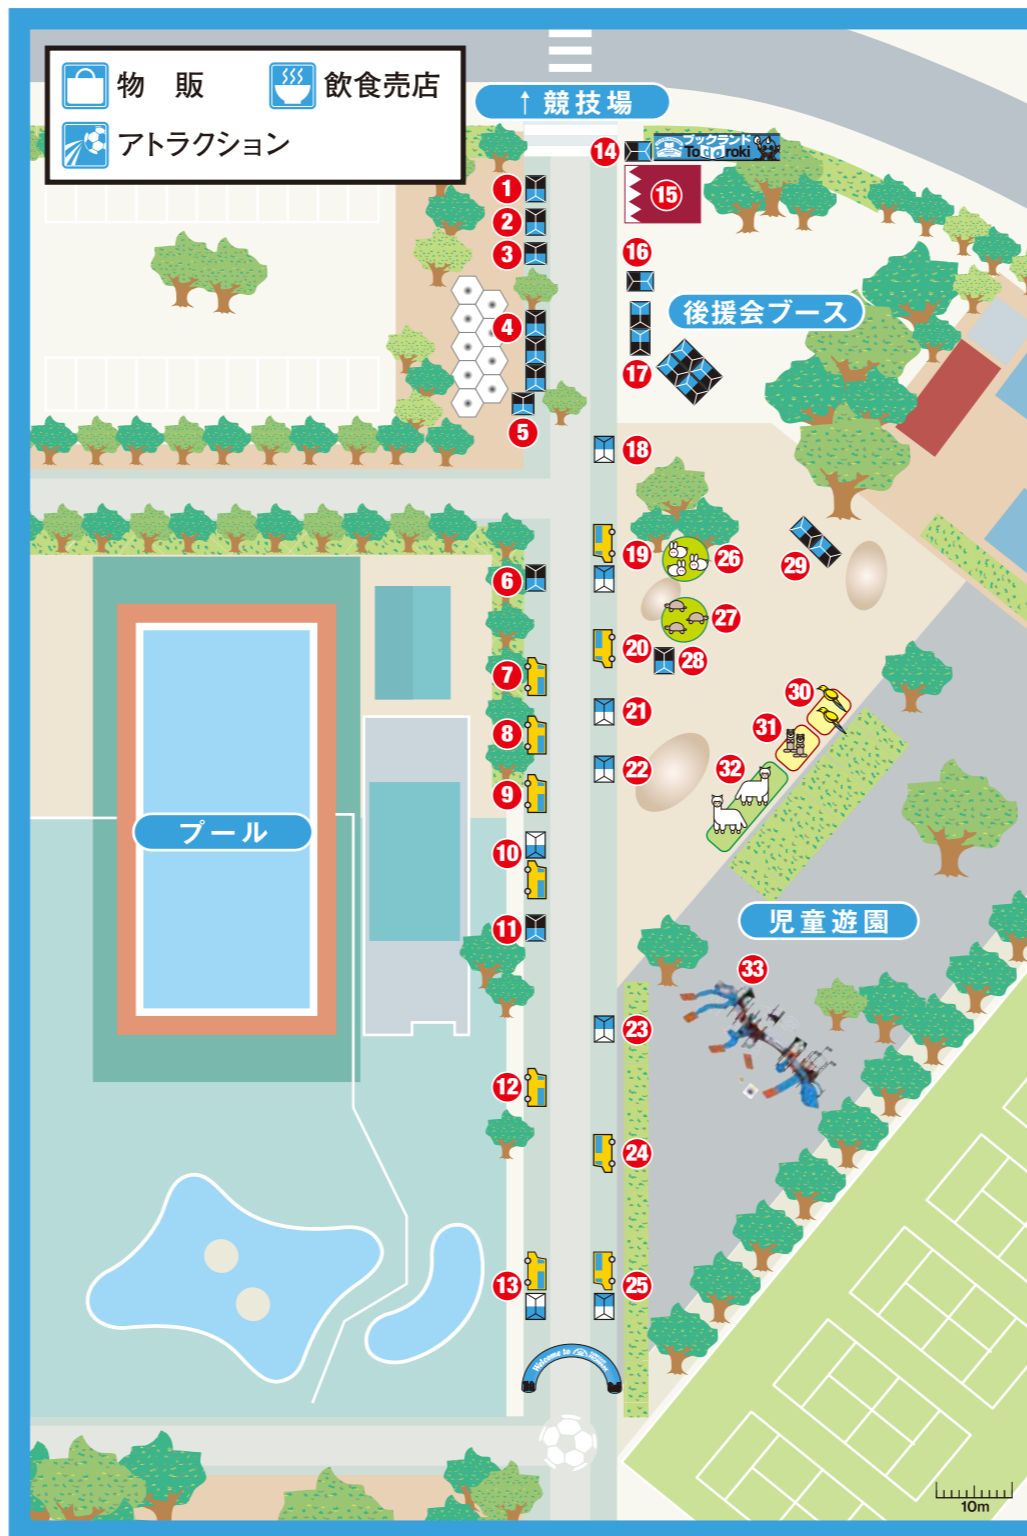

2012年10月20日 土 vs G大阪

FRONPARK KAWASAKI
FRONPARK
会場MAP

那須どうぶつ王国ランド

NASU ANIMAL KINGDOM

開園日 川崎フロンターレ等々力競技場ホームゲーム開催日

開園時間 スタジアム開門1時間前～キックオフまで ※雨天時は規模を縮小しての実施となります。ご了承下さい。

- Fコンブース ①
- JTBアウエイツアーブース ②
- マッチデープログラム販売ブース ③
- Frontaleグッズショップ ④
- 川崎市 藤子・F・不二雄ミュージアム PRブース (かわさきF・Fパートナー) ⑤
- JACCSブース ⑥
- お楽しみキッチンカー ⑦
- お楽しみキッチンカー ⑧
- お楽しみキッチンカー ⑨
- エバラ Presents KAWASAKI CURRY STADIUM ⑩
- 赤い羽根共同募金 ⑪
- お楽しみキッチンカー ⑫
- 川崎在住日系ブラジル人 Presents プラシルキッチン ⑬
- ブックランド Todoroki TODOROKIブックランド ⑭
- 席ツメ隊 席ツメ隊パフォーマンス ⑮
- 中原区制記念招待受付ブース ⑯
- 後援会受付 ⑰

- 18 JAセレス川崎 Presents セレサモス出張所
- 19 チョコバナナ
- 20 お楽しみキッチンカー
- 21 松屋総本店 Presents ととと飴 実演販売
- 22 和幸 Presents 選手おススメ 特製弁当
- 23 川崎堂本 Presents 大師巻
- 24 お楽しみキッチンカー
- 25 春日山部屋 Presents 春日山部屋の川崎ちゃん2
- 26 那須どうぶつ王国ランド Presents フレッシュ ジャイアント ウサギ エサあげ体験
- 27 那須どうぶつ王国ランド Presents ケツメリクガメ エサあげ体験
- 28 参加券販売ブース
 - ウサギエサあげ:300円/60名様限定 ●リクガメエサあげ:300円/60名様限定
 - アルパカ撮影:300円/100名様限定 ●ミーアキャット撮影:300円/60名様限定
 - インコ握手:200円/80名様限定 ●ガラボン抽選会:参加無料(発券なし)
 - ※後援会会員の方は上記金額から100円引きとなります。
- 29 那須どうぶつ王国ランド Presents ガラボン大抽選会
- 30 那須どうぶつ王国ランド Presents ルリコンゴウインコ握手
- 31 那須どうぶつ王国ランド Presents ミーアキャットふれあい
- 32 那須どうぶつ王国ランド Presents アルパカ記念撮影
- 33 川崎市 Presents プレイブースター PLAY BOOSTER