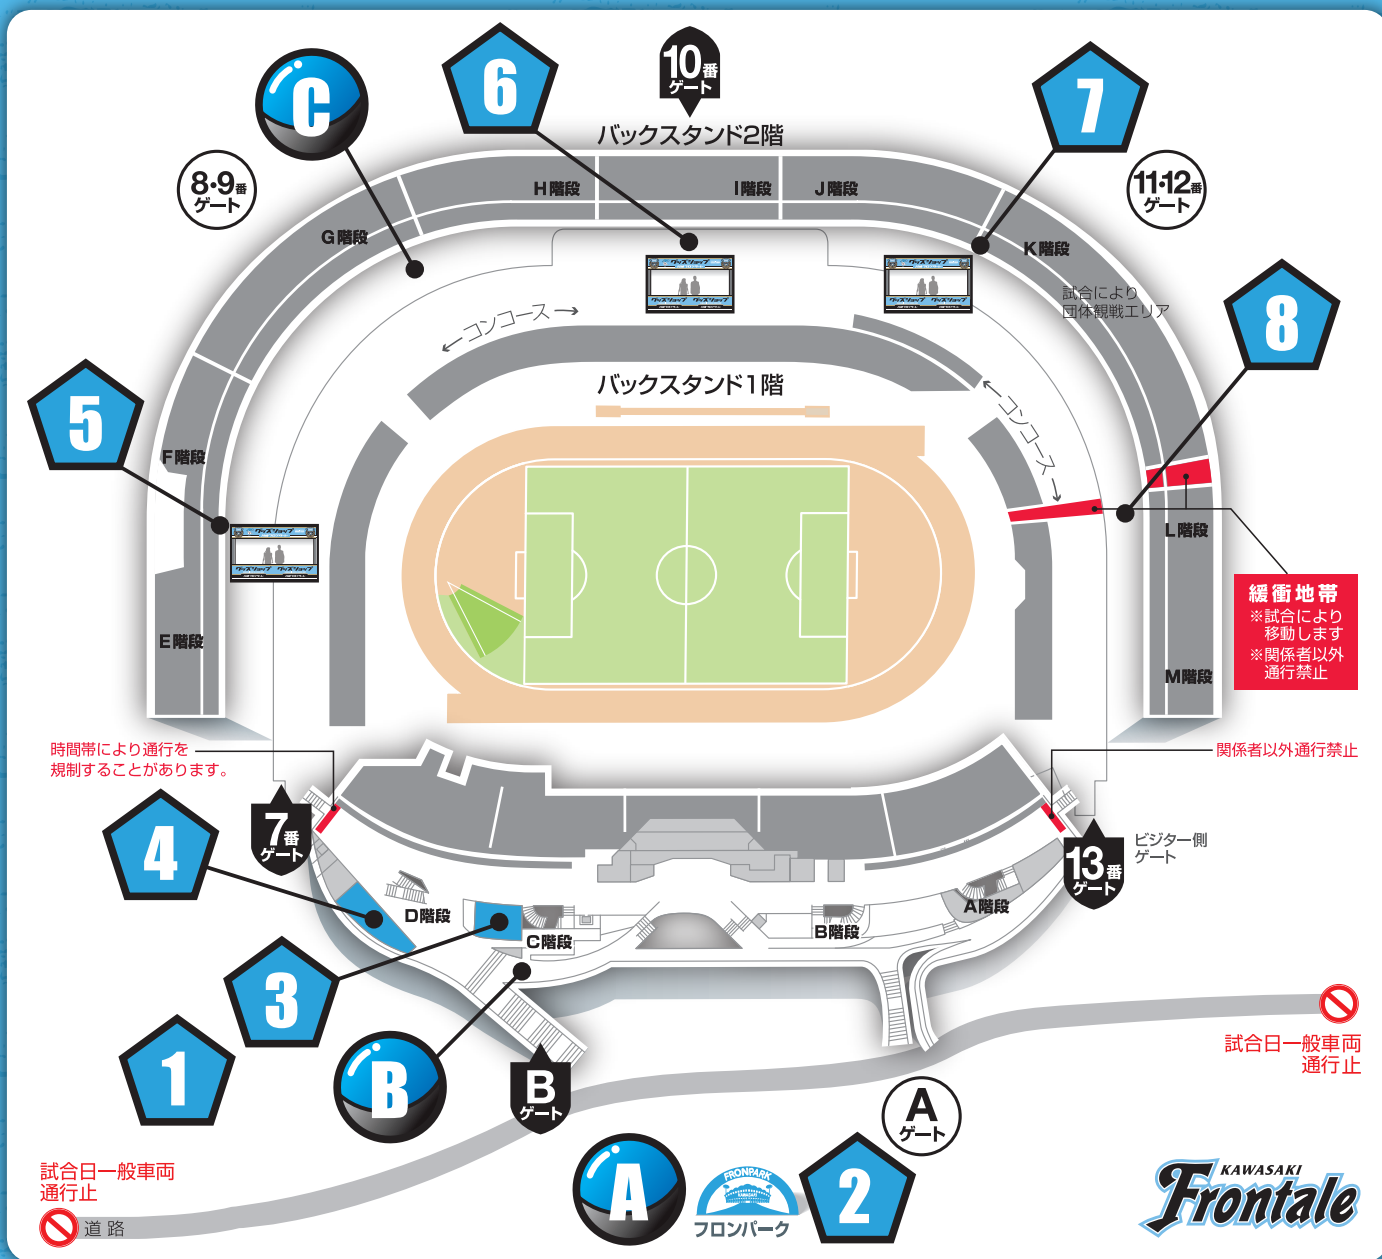

# スタジアム売店配置図

**1** 場外メインスタンド前広場  
フロンターレグッズ売店 ○

**2** フロンパーク内  
ビジターグッズ売店 ×

**3** 場内メインスタンド  
総合案内所横 ○

**4** メインスタンド  
D 階段横 ×

**5** サイドスタンド(ホームゴール裏)  
E 階段横 ×

**6** バックスタンド  
エンタの広場内グッズ売店 ○

**7** バックスタンド  
J 階段横 ×

**8** サイドスタンド(ビジターゴール裏)  
L 階段横 ビジターグッズ売店 ×

**A** フロンパーク内  
ガチャ村 ○

**B** メインスタンド  
Bゲート階段横 ×

**C** バックスタンド  
G 階段横 ×