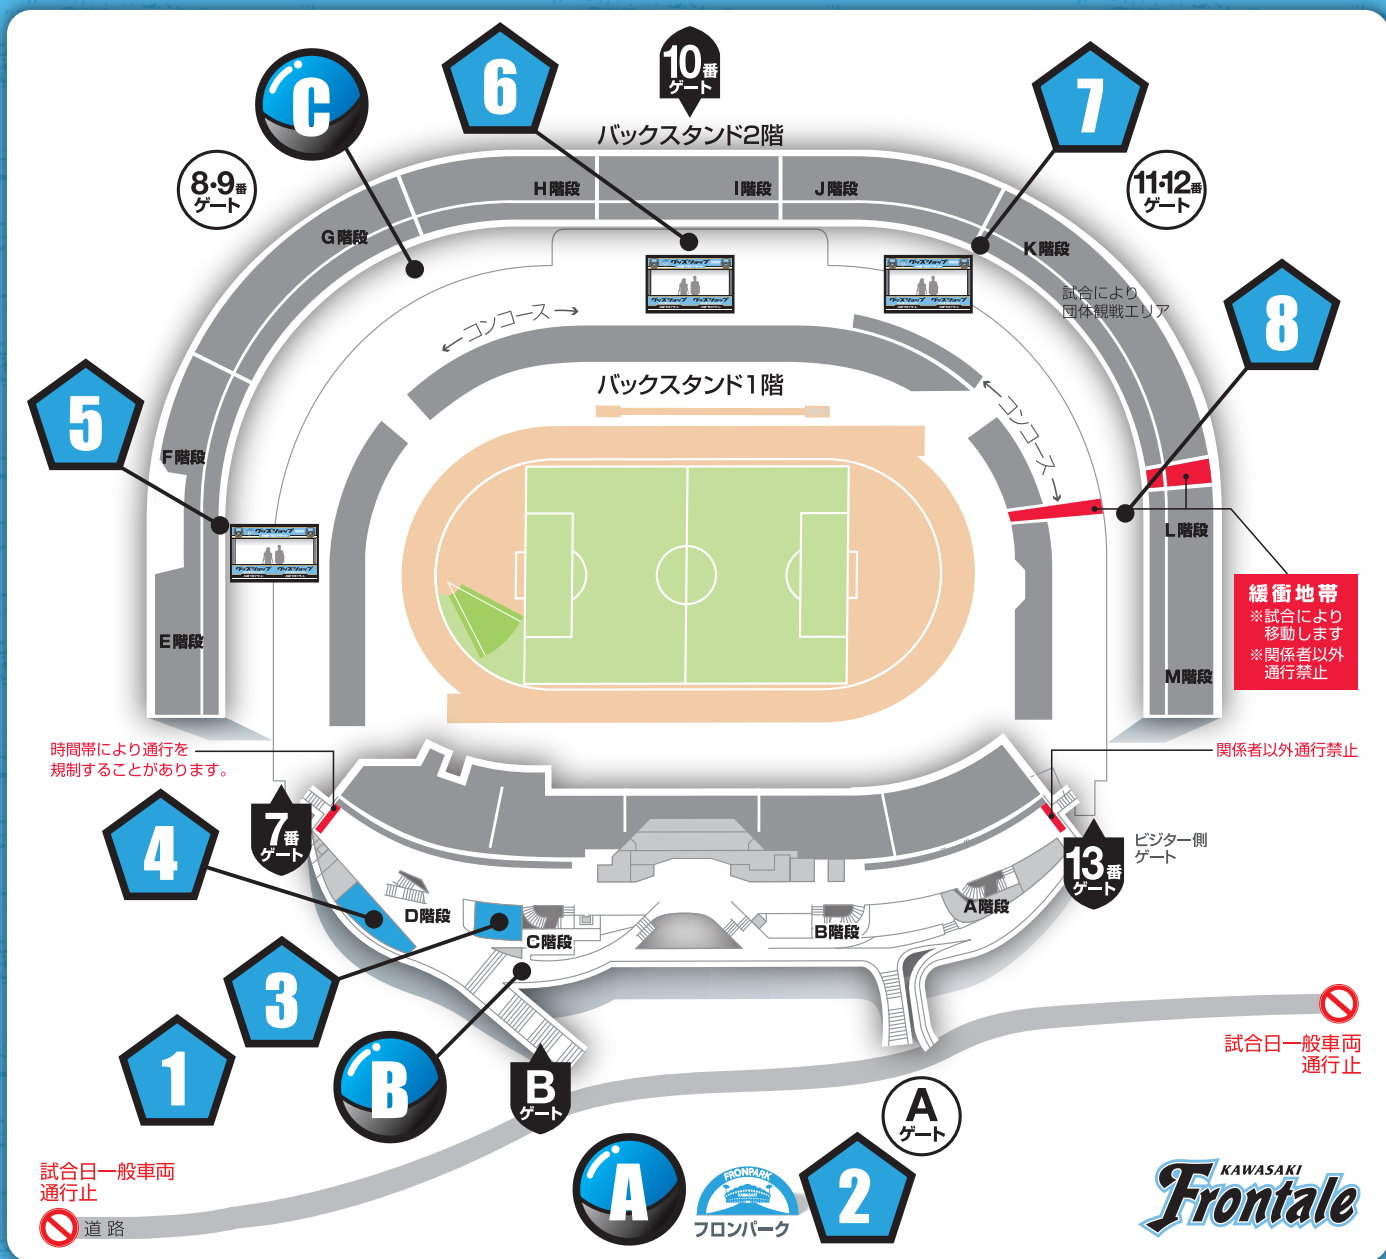

スタジアム売店配置図

1 場外メインスタンド前広場 フロンターレグッズ売店	2 フロンパーク内 ビジターグッズ売店	3 場内メインスタンド 総合案内所横
4 メインスタンド D 階段横	5 サイドスタンド(ホームゴール裏) E 階段横	6 バックスタンド エンタの広場内グッズ売店
7 バックスタンド J 階段横	8 サイドスタンド(ビジターゴール裏) L 階段横ビジターグッズ売店	
A フロンパーク内 ガチャ村	B メインスタンド Bゲート階段横	C バックスタンド G 階段横