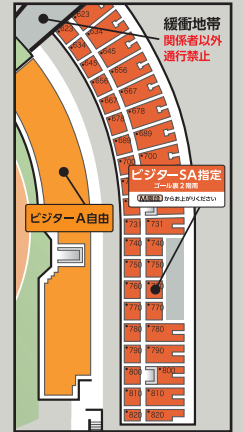

Uvanceとどろきスタジアム by Fujitsu 席割図

※サイド・バックスタンドのホーム席とビジター席のエリアとの境界(緩衝地帯)は、いかなる事情でも通り抜けできません。

※試合により緩衝地帯の位置が移動します。

※「ピッチサイドシート」を除くメインスタンドの全席とサイド・バックスタンド・2階席は屋根に覆われていますが、風向きや雨の強弱によっては雨に濡れる場合があります。

※試合により販売しない席種がある場合がございます。指定ゲート以外からは入場できません。

※各チケットには入場ゲートが指定されております。指定ゲート以外からは入場できません。

※券面の記載と異なるエリアでの観戦はできません。

※Uvanceとどろきスタジアム by Fujitsu以外での開催の場合、席割が変更になる場合があります。

※「ホームA自由」「ビジターA自由」の一部は椅子が設置されていません。

試合によっては、ホームエリアとビジターエリアの緩衝位置が異なる場合がございます

メインS指定 **ビジターS指定**

上層へは(A階段)からお上がりください

試合により観戦エリアが変動します。101~103ブロック・201~203ブロックは、試合により一部またはすべてのブロックが「ビジターS指定」となり、それ以外のブロックが「メインS指定」となります。このため「メインS指定」の南側エリアは試合によって販売しないことがあります。