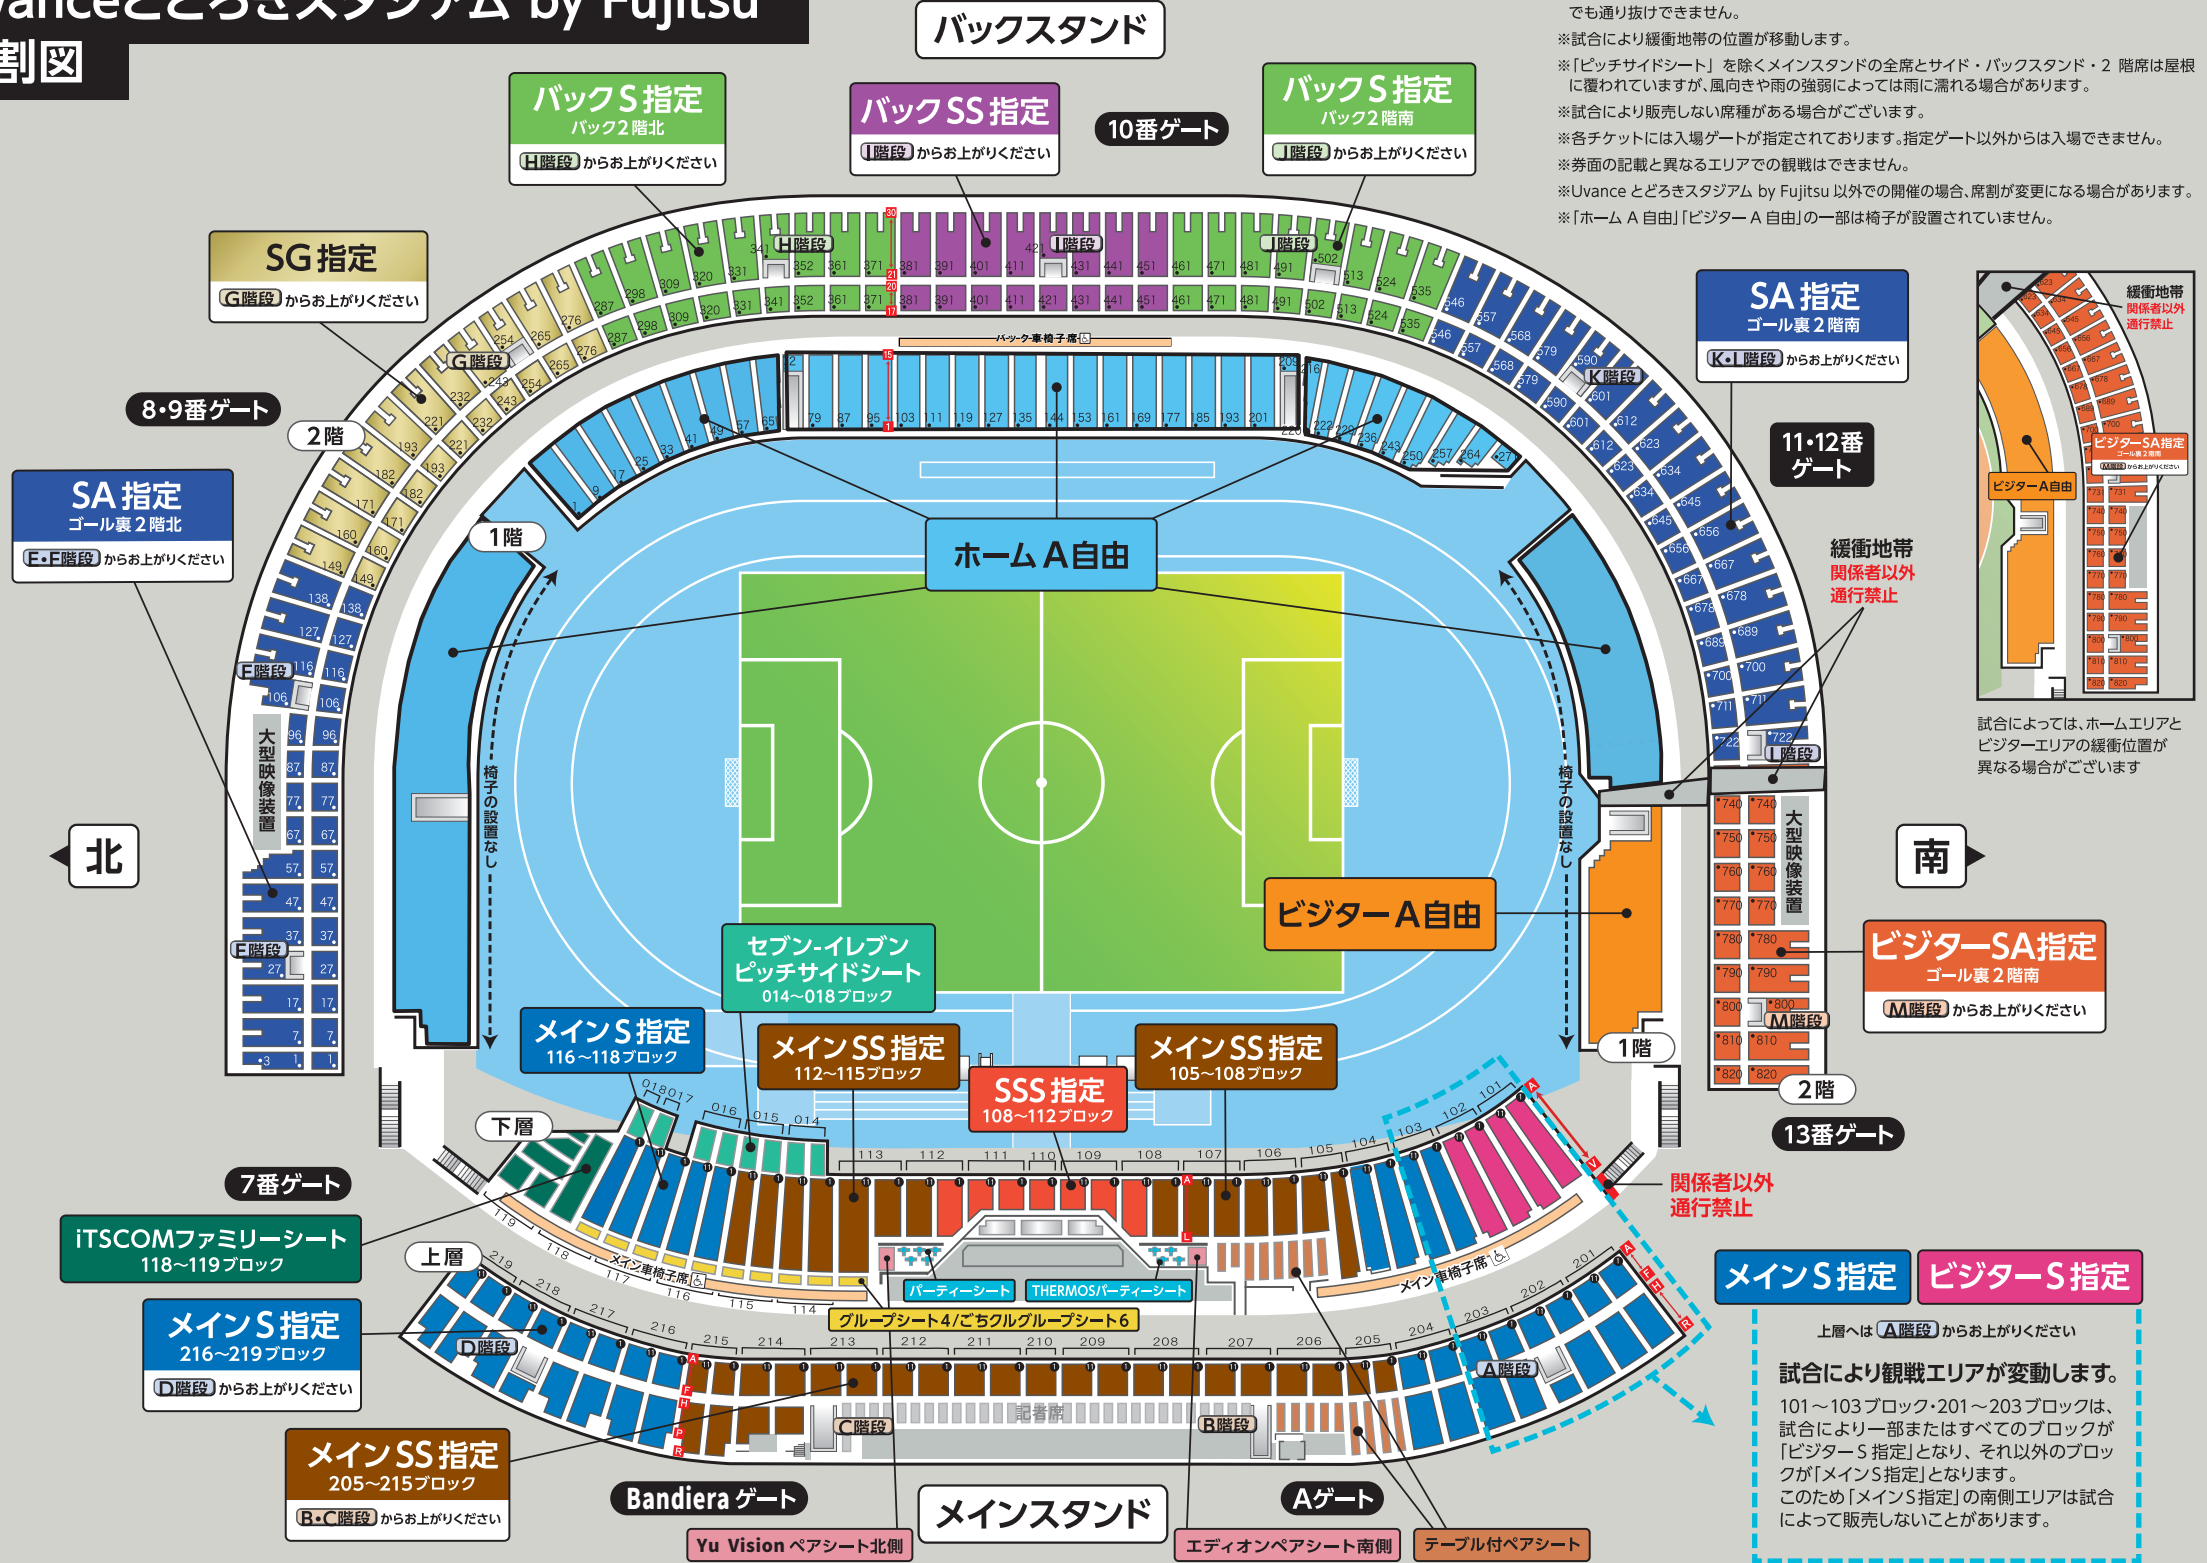

Uvanceとどろきスタジアム by Fujitsu 席割図

※サイド・バックスタンドのホーム席とビジター席のエリアとの境界(緩衝地帯)は、いかなる事情でも通り抜けできません。

※試合により緩衝地帯の位置が移動します。

※「ピッチサイドシート」を除くメインスタンドの全席とサイド・バックスタンド・2階席は屋根に覆われていますが、風向きや雨の強弱によっては雨に濡れる場合があります。

※試合により販売しない席種がある場合がございます。指定ゲート以外からは入場できません。

※各チケットには入場ゲートが指定されております。指定ゲート以外からは入場できません。

※券面の記載と異なるエリアでの観戦はできません。

※Uvanceとどろきスタジアム by Fujitsu以外での開催の場合、席割が変更になる場合があります。

※「ホームA自由」「ビジターA自由」の一部は椅子が設置されていません。

試合によっては、ホームエリアとビジターエリアの緩衝位置が異なる場合がございます

メインS指定 **ビジターS指定**

上層へは(A階段)からお上がりください

試合により観戦エリアが変動します。101~103ブロック・201~203ブロックは、試合により一部またはすべてのブロックが「ビジターS指定」となり、それ以外のブロックが「メインS指定」となります。このため「メインS指定」の南側エリアは試合によって販売しないことがあります。