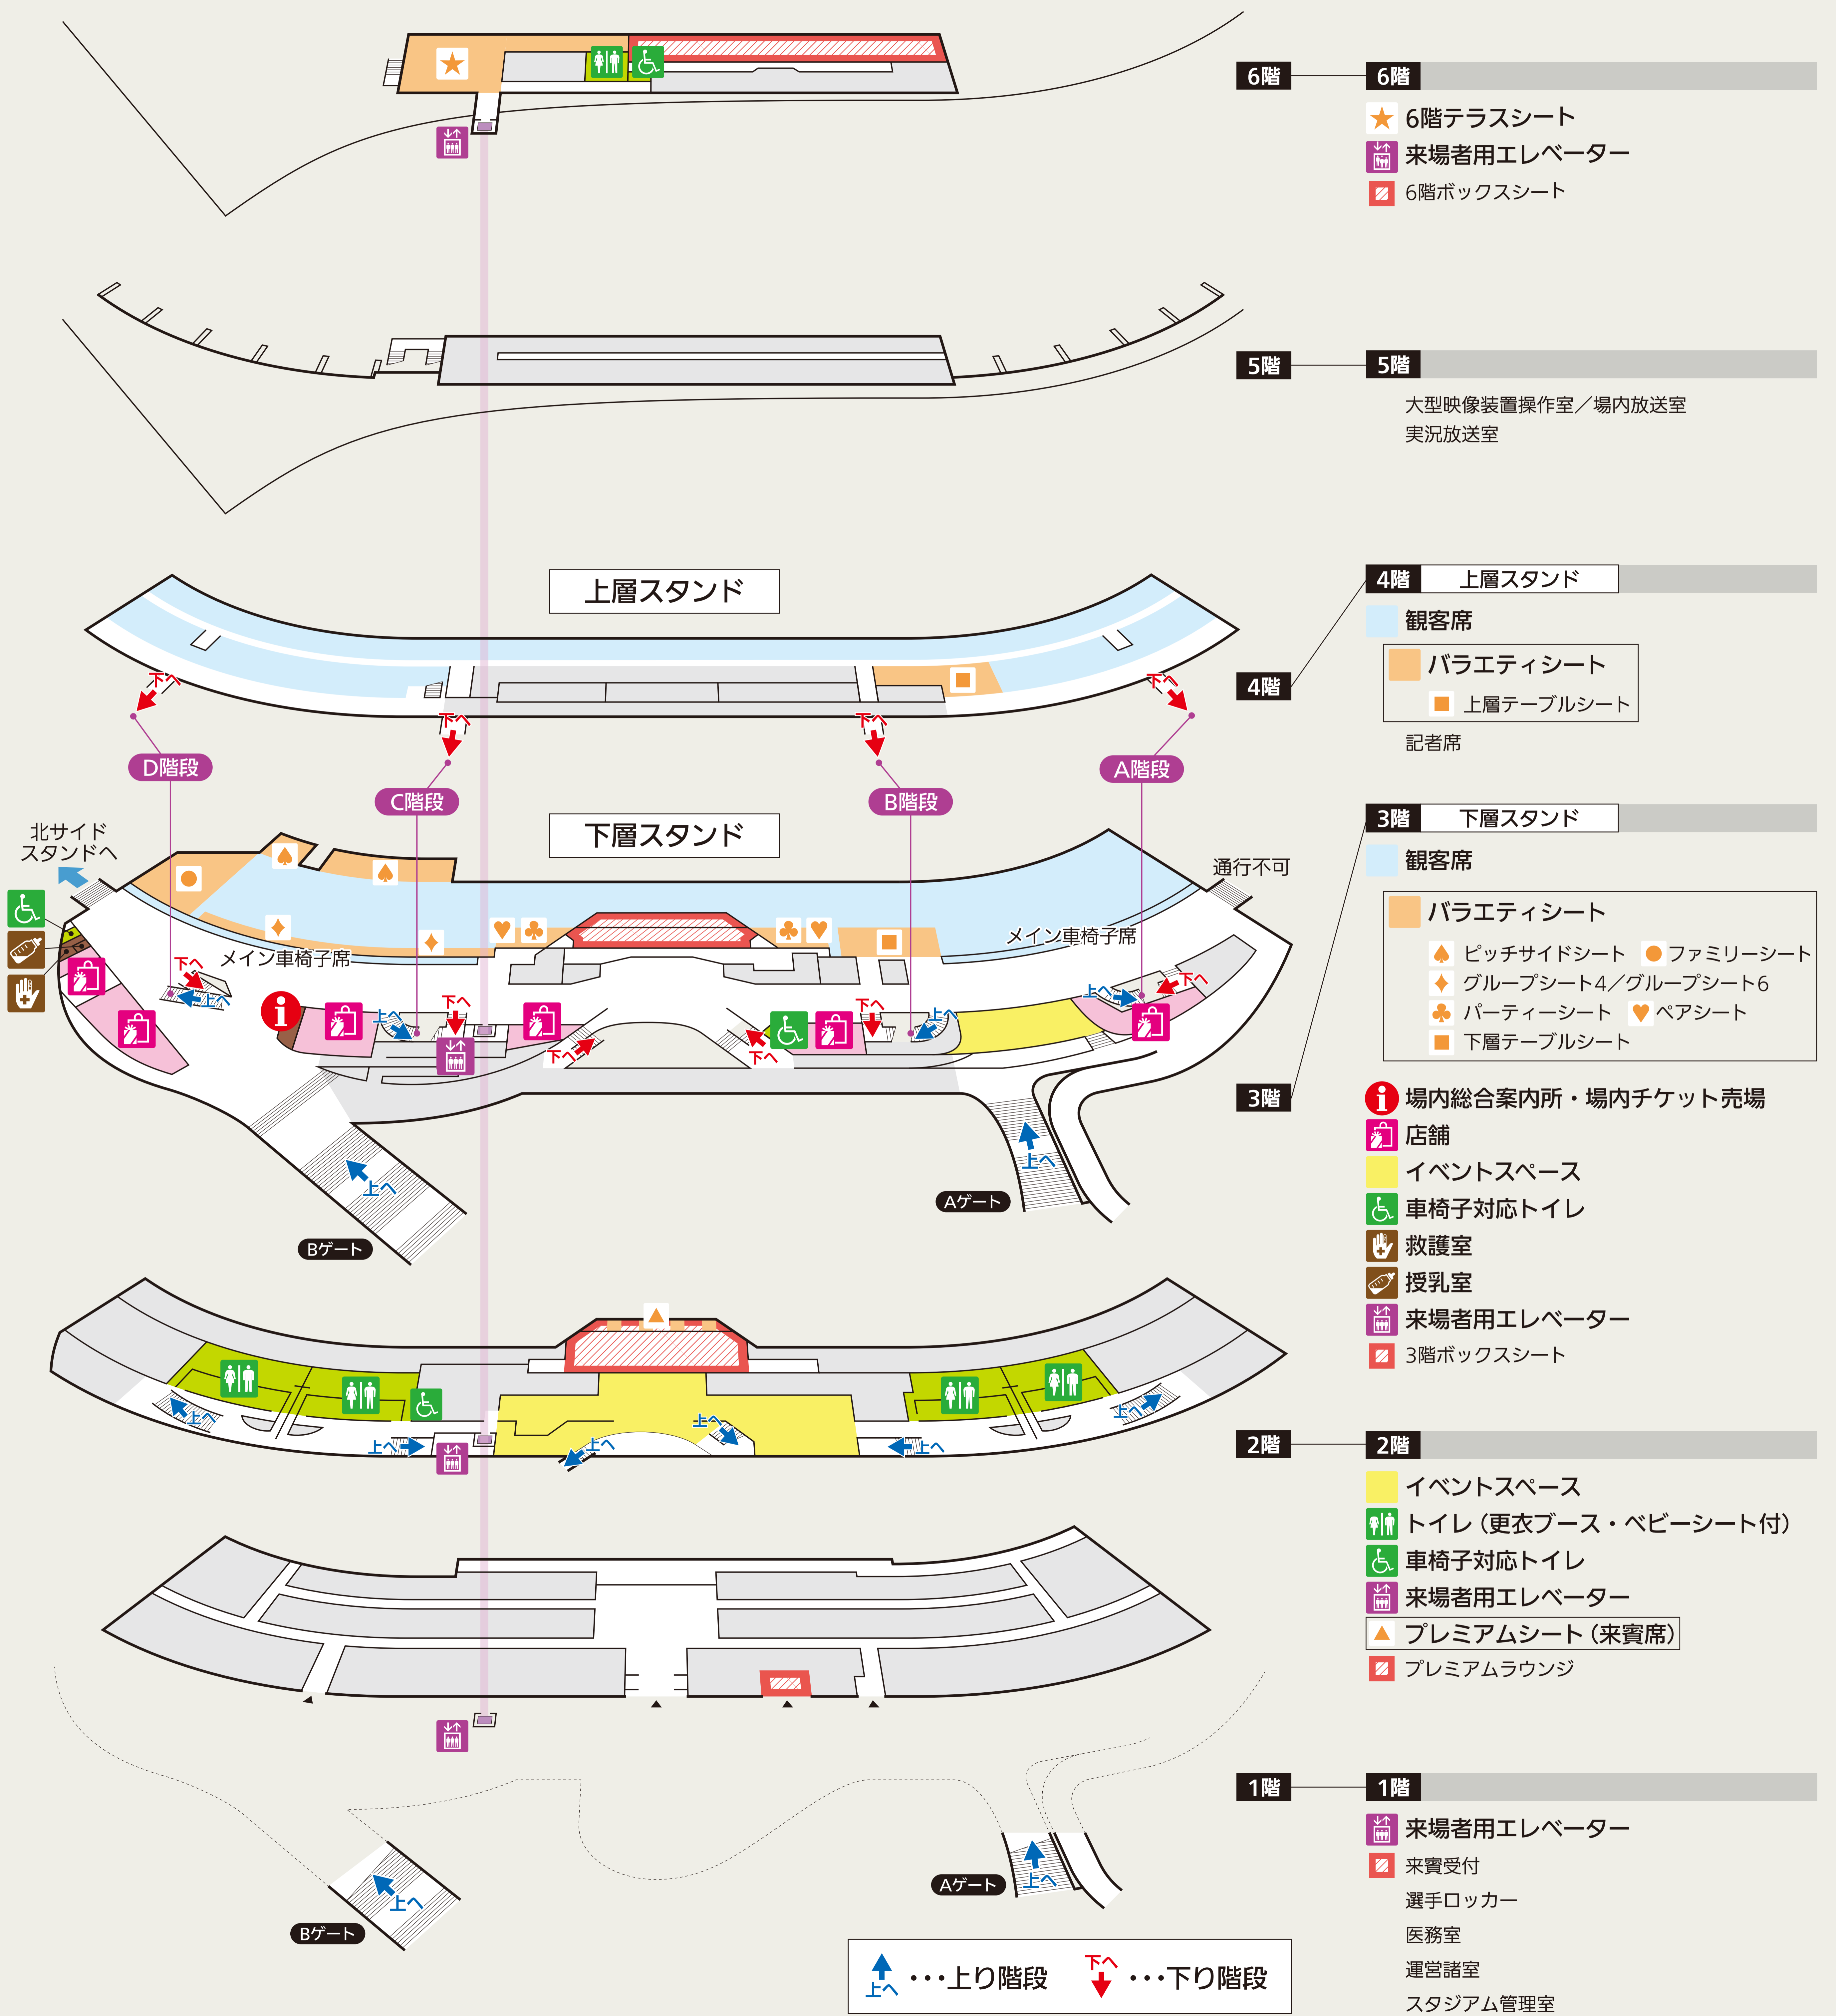

等々力陸上競技場／メインスタンド

北 南

6階

- ★ 6階テラスシート
- 来場者用エレベーター
- 6階ボックスシート

5階

大型映像装置操作室／場内放送室
実況放送室

4階 上層スタンド

- 観客席
- バラエティシート
- 上層テーブルシート
- 記者席

3階 下層スタンド

- 観客席
- バラエティシート
 - ピッチサイドシート
 - ファミリーシート
 - グループシート4／グループシート6
 - パーティーシート
 - ペアシート
 - 下層テーブルシート

- 場内総合案内所・場内チケット売場
- 店舗
- イベントスペース
- 車椅子対応トイレ
- 救護室
- 授乳室
- 来場者用エレベーター
- 3階ボックスシート

2階

- イベントスペース
- トイレ（更衣ブース・ベビーシート付）
- 車椅子対応トイレ
- 来場者用エレベーター
- プレミアムシート（来賓席）
- プレミアムラウンジ

1階

- 来場者用エレベーター
- 来賓受付
- 選手ロッカー
- 医務室
- 運営諸室
- スタジアム管理室

上へ …上り階段 下へ …下り階段