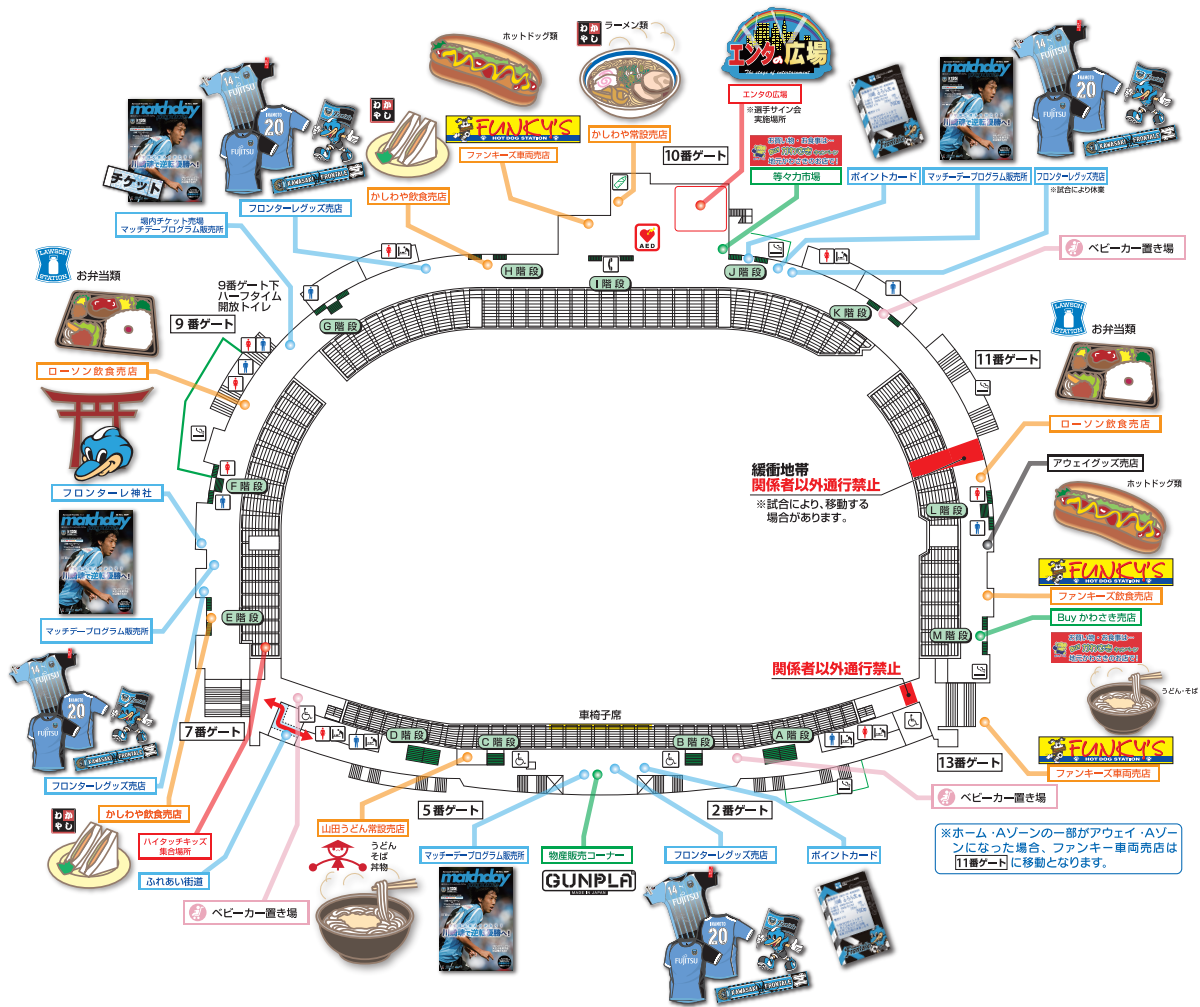

1階スタジアム施設案内

**緩衝地帯
関係者以外通行禁止**
※試合により、移動する
場合があります。

関係者以外通行禁止

※ホーム・Aゾーンの一部分がアウェイ・Aゾーン
になった場合、ファンキー車両売店は
11番ゲートに移動となります。