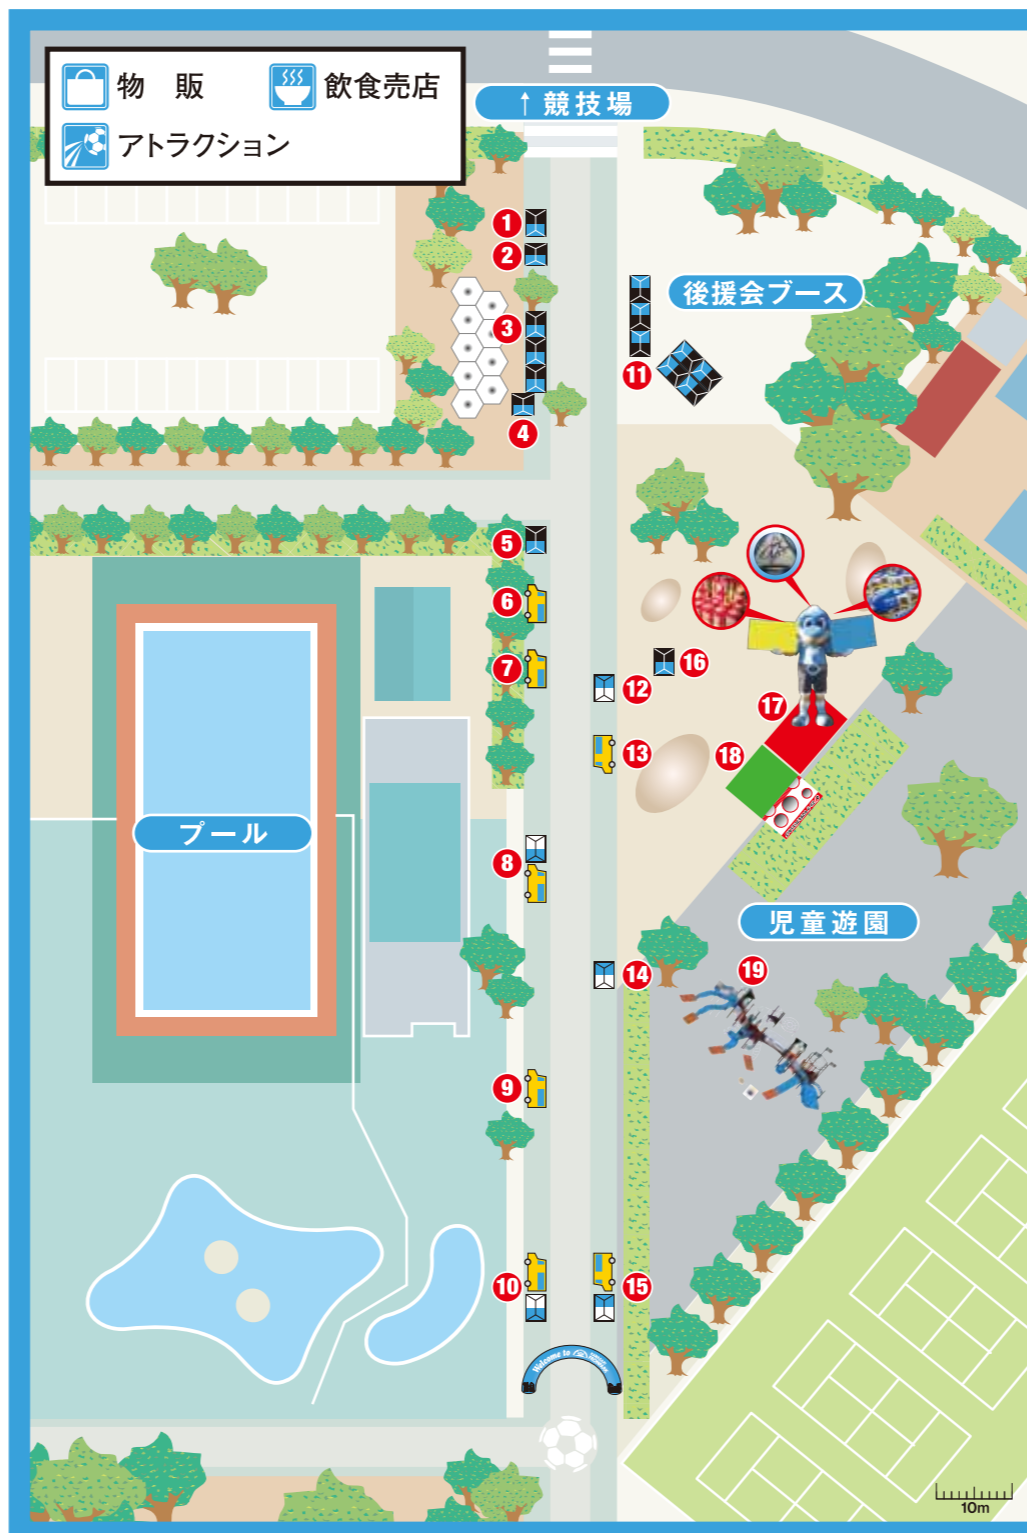

# ナビスコキッズイレブン

開園日 川崎フロンターレ等々力競技場ホームゲーム開催日

開園時間 スタジアム開門1時間前~キックオフまで ※雨天時は規模を縮小しての実施となります。ご了承下さい。

JTBアウエイツアーブース ①

マッチデープログラム販売ブース ②

Frontaleグッズショップ ③

川崎市 藤子・F・不二雄ミュージアム PRブース  
(かわさきF・Fパートナー) ④

JACCSブース ⑤

お楽しみキッチンカー ① ⑥

お楽しみキッチンカー ② ⑦

かわさき応援バナナ  
Frontale チョコバナナ ⑧

お楽しみキッチンカー ③ ⑨

川崎在住日系ブラジル人 Presents ブラジルキッチン ⑩

⑪ BLUE 後援会受付

⑫ 和幸 Presents 選手おススメ どんかつ和幸 特製弁当

⑬ エバラ Presents KAWASAKI CURRY STADIUM M

⑭ 川崎堂本 Presents 大師巻

⑮ 春日山部屋 Presents 春日山部屋の川崎ちゃんこ

ナビスコキッズイレブン Special!

⑯ エントリーシート受付

選手サイン入りグッズ争奪

⑰ 色当て抽選会

⑱ サッカーアトラクション

⑲ 川崎市 Presents プレイブースター PLAY BOOSTER KAWASAKI CITY