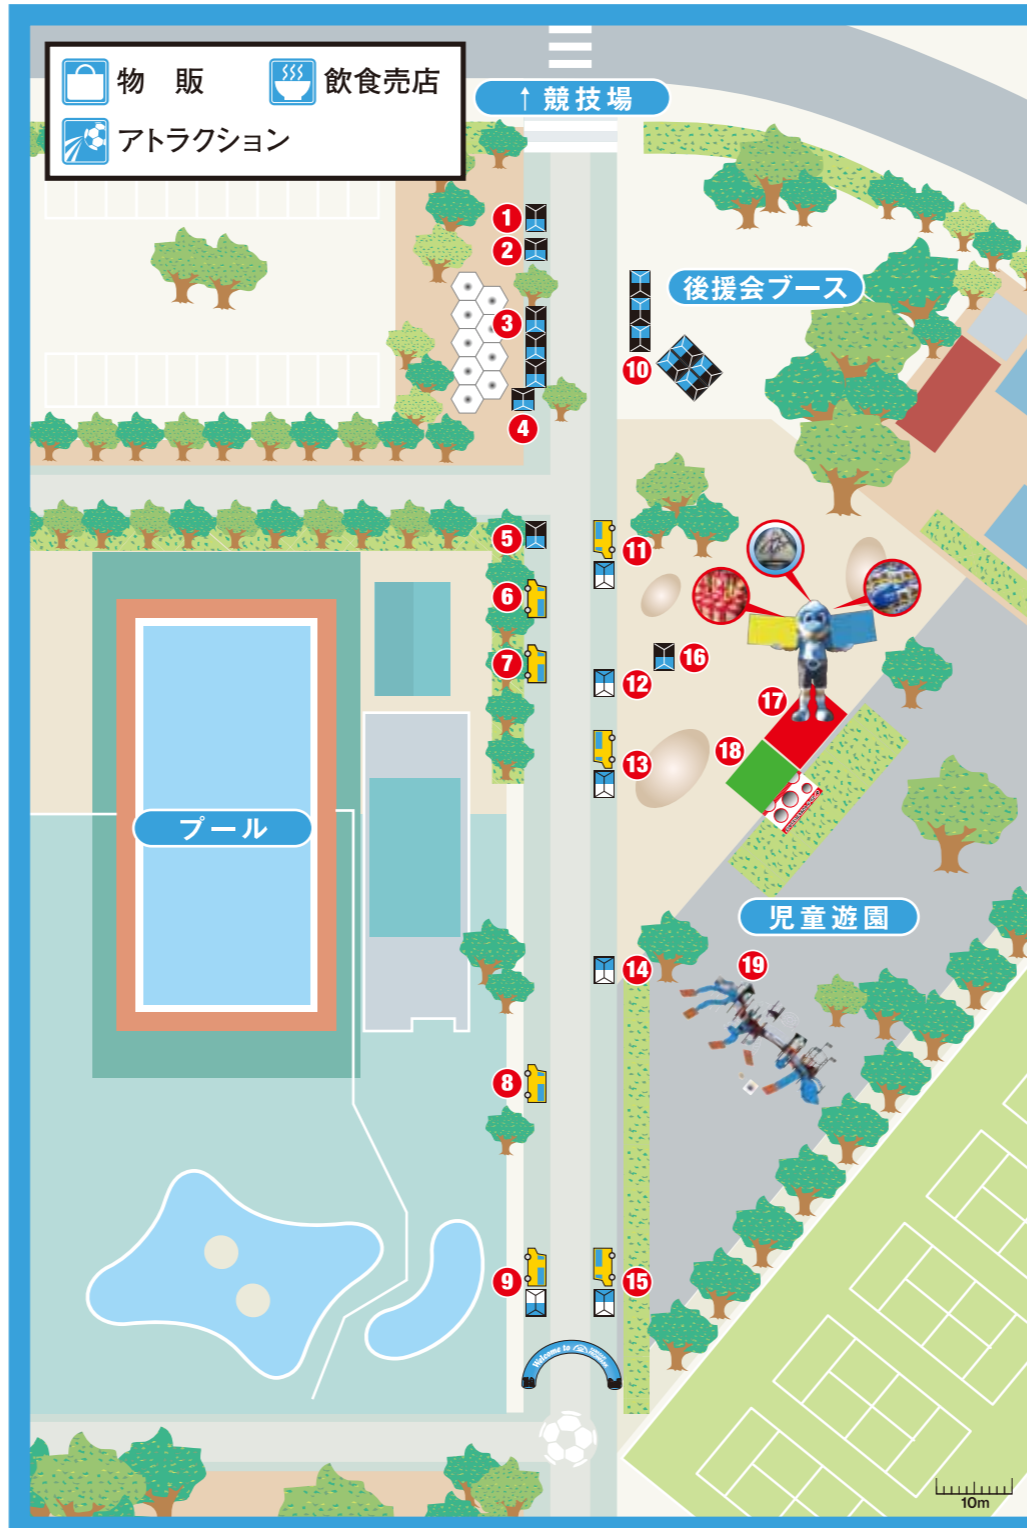

2012年 6月 9日 田 vs 磐田

Jリーグ ヤマザキナビスコカップ

ナビスコキッズイレブン

開園日 川崎フロンターレ等々力競技場ホームゲーム開催日

開園時間 スタジアム開門1時間前~キックオフまで ※雨天時は規模を縮小しての実施となります。ご了承下さい。

JTBアウェイツアーブース ①

マッチデープログラム販売ブース ②

Frontaleグッズショップ ③

川崎市 藤子・F・不二雄ミュージアム PRブース (かわさきF・Fパートナー) ④

JACCSブース ⑤

お楽しみキッチンカー ① ⑥

お楽しみキッチンカー ② ⑦

お楽しみキッチンカー ③ ⑧

川崎在住日系ブラジル人 Presents ブラジルキッチン ⑨

⑩ BLUE 後援会受付

⑪ かわさき応援バナナ チョコバナナ

⑫ 和幸 選手おススメ 特製弁当 Presents とんかつ和幸

⑬ エバラ Presents KAWASAKI CURRY STADIUM M

⑭ 川崎堂本 大師巻 Presents

⑮ 春日山部屋 春日山部屋の川崎ちゃんこ Presents

ナビスコキッズイレブン Special!

⑯ エントリーシート受付

選手サイン入りグッズ争奪

⑰ 色当て抽選会

⑱ サッカーアトラクション

⑲ 川崎市 Presents プレイブースター PLAY BOOSTER KAWASAKI CITY