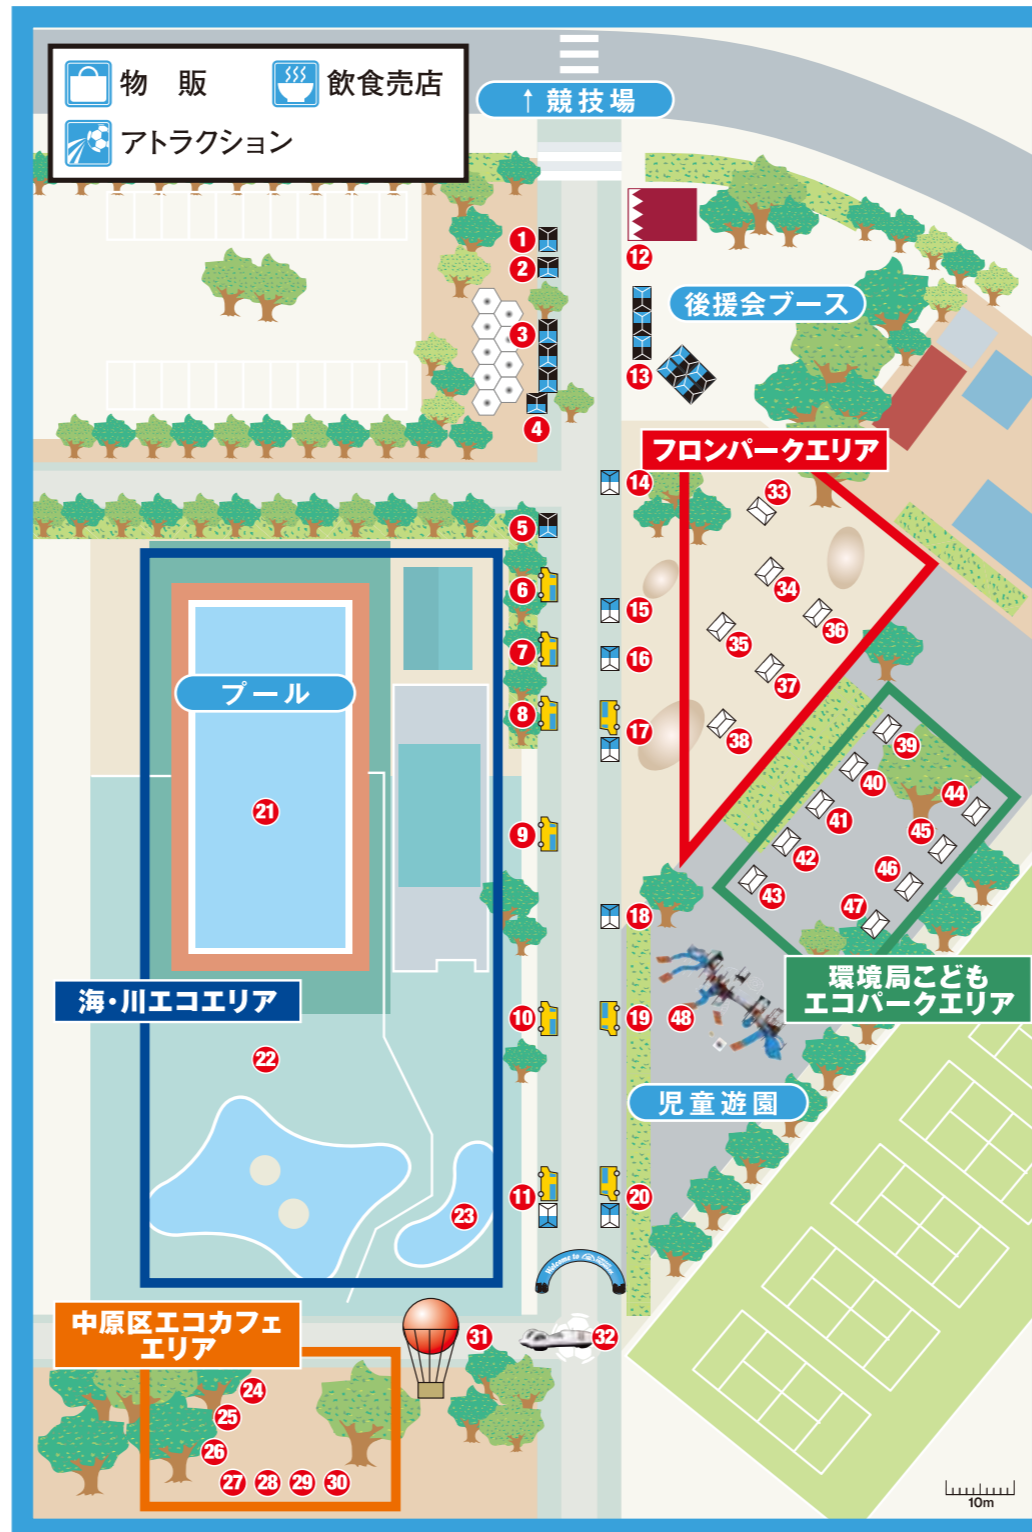

Frontaleグッズショップ ③

川崎市 藤子・F・不二雄ミュージアム PRブース(かわさきF・Fパートナー) ④

JACCSブース ⑤

お楽しみキッチンカー ① ⑥

お楽しみキッチンカー ② ⑦

お楽しみキッチンカー ③ ⑧

お楽しみキッチンカー ④ ⑨

お楽しみキッチンカー ⑤ ⑩

川崎在住日系ブラジル人 Presents ブラジルキッチン ⑪

席ツメ隊 パフォーマンス ⑫

後援会受付 ⑬

スカパー!ブース ⑭

松屋総本店 Presents ととこ給 実演販売 ⑮

和幸 選手おススメ 特製弁当 ⑯

エバラ Presents KAWASAKI CURRY STADIUM ⑰

川崎堂本 Presents 大師巻 ⑱

お楽しみキッチンカー ⑥ ⑲

春日山部屋 Presents 春日山部屋の川崎ちゃん ⑳

- ⑲ エコ水中生物ロボット講座
- ⑳ 粘土イルカ作り体験
- ㉑ Yagoレスキュー大作戦
- ㉒ スターバックスコーヒーのオープンカフェ
- ㉓ 体験しよう! 燃料電池
- ㉔ マイランチトレイ作り
- ㉕ 自転車浄水器体験
- ㉖ 自転車発電機体験
- ㉗ 環境すごろく
- ㉘ らんま先生のECO実験ショー
- ㉙ エコ気球に乗ろう!
- ㉚ エコカーデモンストレーション走行
- ㉛ ゴッドアイ作り
- ㉜ 有機バナナチョコクレープ販売
- ㉝ イッツコム「イッツ・こぐ」
- ㉞ 食品サンプル作り
- ㉟ 間伐材を使った箸作り
- ㊱ リユースローゲーム
- ㊲ 分別輪投げゲーム
- ㊳ 生田の水「恵水」試飲&販売
- ㊴ エコバック作り体験
- ㊵ エコ座の紙芝居
- ㊶ 環境かるた遊び
- ㊷ 電気自動車乗車体験
- ㊸ エコドライブシミュレーター
- ㊹ モリオンによる花の種配布
- ㊺ ふあふあ「宇宙船地球号」
- ㊻ 川崎市 Presents プレイブースター PLAY BOOSTER