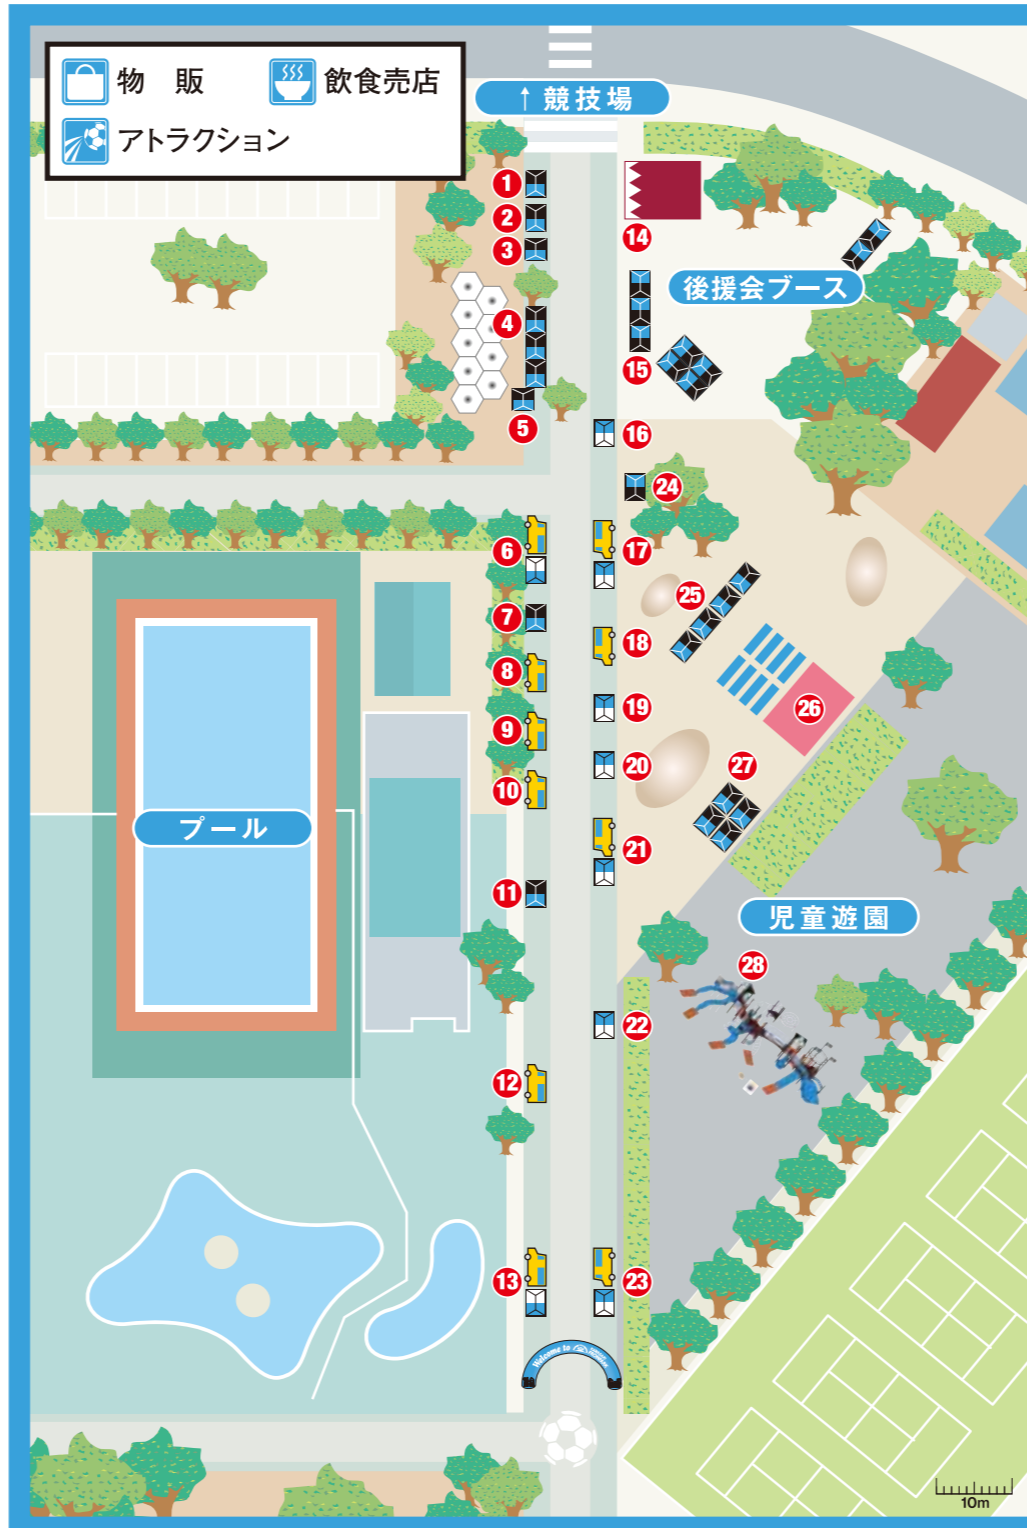

2012年 9月15日 土 vs 鹿島

献血推進イベント

噂のゲンゲツSHOW

開園日 川崎フロンターレ等々力競技場ホームゲーム開催日

開園時間 スタジアム開門1時間前～キックオフまで ※雨天時は規模を縮小しての実施となります。ご了承下さい。

麻生区民招待ブース ①

JTBアウエイツアーブース ②

マッチデープログラム販売ブース ③

Frontaleグッズショップ ④

川崎市 藤子・F・不二雄ミュージアム PRブース (かわさきF・Fパートナー) ⑤

加賀電子の「カレーの市民アルバム」Presents 血液さらさら加賀ビーフカレー ⑥

JACCSブース ⑦

お楽しみキッチンカー ① ⑧

お楽しみキッチンカー ② ⑨

お楽しみキッチンカー ③ ⑩

11月20日はかわさき子ども権利の日 人権啓発ブース ⑪

お楽しみキッチンカー ④ ⑫

川崎在住日系ブラジル人 Presents ブラジルキッチン ⑬

席ツメ隊 席ツメ隊パフォーマンス ⑭

後援会受付 ⑮

⑬ 福島物産展

⑭ アイスバナナオレ

⑮ お楽しみキッチンカー ⑤

⑯ 松屋総本店 Presents とんどこ飴 実演販売

⑰ 和幸 Presents 選手おススメ 特製弁当

⑱ エバラ Presents KAWASAKI CURRY STADIUM M

⑲ 川崎堂本 Presents 大師巻

⑳ 春日山部屋 Presents 春日山部屋の川崎ちゃんこ

㉑ 赤十字PRブース Special!

㉒ 血液健康測定コーナー Special!

■主 催/川崎市健康福祉局・灰吹屋薬局
■内 容/●血圧 ●骨密度 ●体脂肪 ●血管年齢

㉓ お笑いステージ Special!