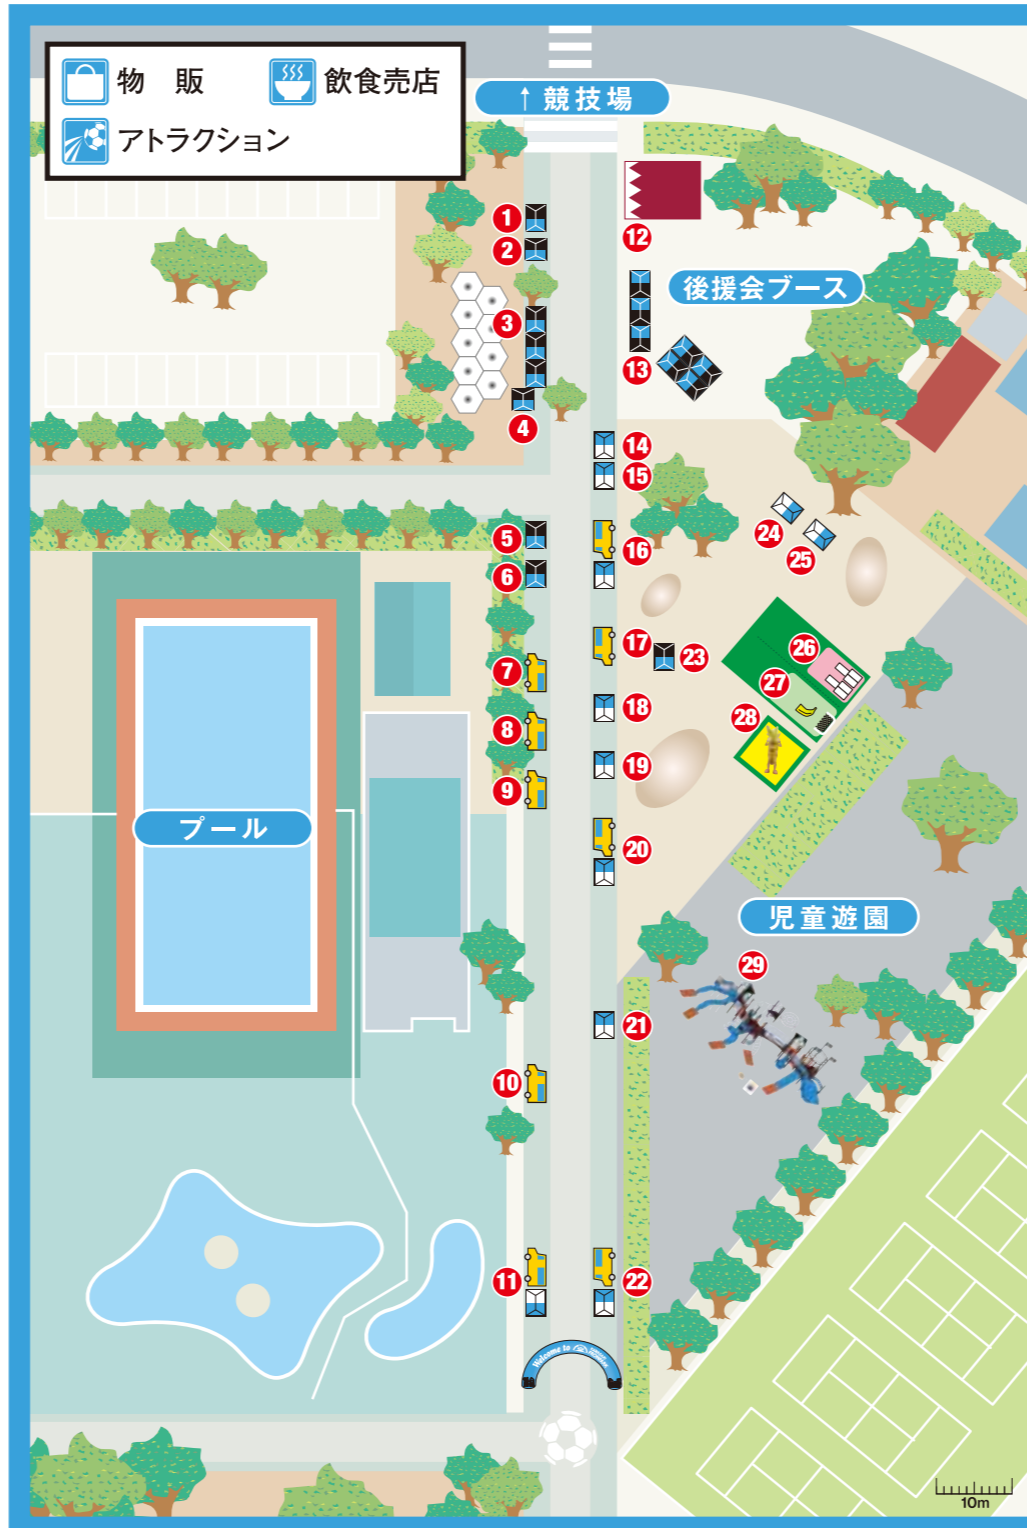

JACCSブース ⑥

お楽しみキッチンカー ① ⑦

お楽しみキッチンカー ② ⑧

お楽しみキッチンカー ③ ⑨

お楽しみキッチンカー ④ ⑩

川崎在住日系ブラジル人 Presents ブラジルキッチン ⑪

席ツメ隊 Performs 席ツメ隊パフォーマンス ⑫

後援会受付 ⑬

かわさき応援バナナ販売 Dole Presents ⑭

15 Dole Presents 応援バナナDEスピードくじ

16 Dole Presents スイカ販売 ●200円/1000食限定

17 お楽しみキッチンカー ⑤

18 松屋総本店 Presents とんどこ飴 実演販売

19 和幸 Presents 選手おススメ 特製弁当

20 エバラ Presents KAWASAKI CURRY STADIUM M

21 川崎堂本 Presents 大師巻

22 春日山部屋 Presents 春日山部屋の川崎ちゃんこ

23 アトラクションチケット販売所 ●アトラクションチケット 1枚 50円 ●後援会会員様 3枚 100円

24 Dole Presents 真珠もろこし販売 ●250円/1000本限定

25 Dole Presents 秘蜜のぽてと販売 ●250円/900食限定

26 Dole Presents Dole輪投げ(2レーン) ●アトラクションチケット3枚/年齢制限なし

27 Dole Presents バナナFK(フリーキック) ●アトラクションチケット2枚/年齢制限なし

28 Dole Presents ポビー君とじゃんけん 無料 ●お一人様1回限り/年齢制限なし

29 川崎市 Presents プレイブースター PLAY BOOSTER KAWASAKI CITY