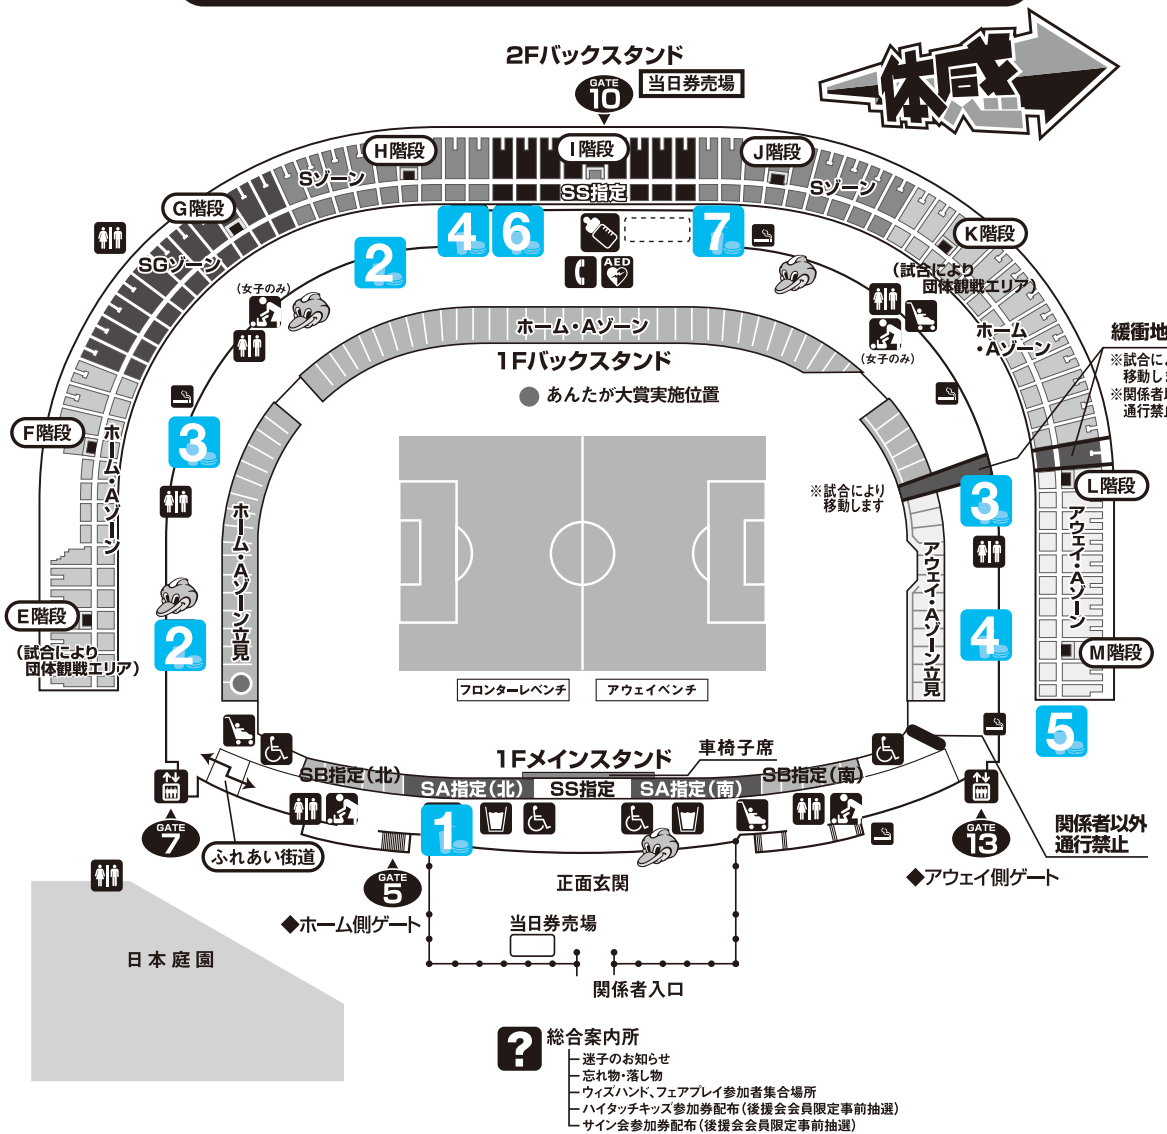

1 山田うどん常設売店

- ●たぬき(きつね)うどん・そば 350円
- ●てんぷらうどん・そば 450円
- ●カレーうどん・そば 500円
- ●パンチ(モツ煮)うどん・そば 500円
- ●中華丼 500円
- ●カレーライス 450円
- ●パンチ(もつ煮)丼 500円
- ●パンチ 350円
- ●フロンターレポテト 100円

2 かしわや飲食売店

- ●勝サンド 450円
- ●焼きそば 400円
- ●おにぎりセット 400円
- ●フライドポテト 300円
- ●串勝 250円
- ●ハリケーンポテト 250円
- ●スティックメンチ勝 250円

3 ローソン飲食売店

- ●等々力弁当 500円
- ●ねぎとろ巻 400円
- ●等々力焼きそば 400円
- ●サンドイッチ 400円
- ●ハンバーガー 150円

4 ファンキーズ車両売店

- ●ホットドッグ(シングル) 300円
- ●チーズドッグ 350円
- ●カレードッグ 350円
- ●サルサドッグ 350円
- ●皮付きポテト 300円
- ●焼きそば 400円

5 ファンキーズ車両売店

- ●うどん 300円

等々力陸上競技場 売店一覧

2012年11月 7日(水) 川崎F 対 浦和

6 かしわや常設売店

- ●ラーメン 450円
- ●チャーシューメン 600円
- ●フロンタンメン 550円
- ●カレーライス 450円
- ●勝カレー 600円
- ●ソース勝丼 550円
- ●五目かき揚丼 450円

7 等々力市場 (Buyかわさき)

※アウェイ売店では一部取扱のない商品もございます。

1. ### 大平屋
2. ●フロンターレドラ焼 150円
   - ●とどろきまんじゅう 110円
   - ●とどろき団子 各190円
     (あんこ・みたらし・ずんだ)

1. ### 堂本製菓
2. ●大師巻 500円
   - ●久助各種 400円
   - ●プチ久助各種 200円

1. ### マカデミア
2. ●バリポリスティック 250円
   - ●スフレ各種 700円
   - ●カッププリン各種 270円

1. ### 松屋総本店
2. ●川崎とんとこ飴 300円
   - ●せき止飴 300円
   - ●川崎べっ甲飴 300円

1. ### 小倉三吉野
2. ●団子 200円
   - ●あべかわ餅 300円
   - ●どら焼 150円

1. ### 麦
2. ●しっとり食パン 300円
   - ●ブラウニー 250円
   - ●ドックパン各種 400円

1. ### とんかつ和幸
2. ●かつ弁当各種 800円
   - ●ひれかつサンドレギュラー 600円
   - ●ひれかつサンドハーフ 300円

ドリンク取扱店

※タンブラーでご注文の場合各50円割引。

- ●生ビール (500ml/600円) / ファンキーズ・山田うどん
- ●缶ビール (500ml/550円) / ローソン・かしわや・ファンキーズ・山田うどん
- ●ソフトドリンク (500ml/250円) / ローソン・かしわや・ファンキーズ・山田うどん

KAWASAKI
Frontale