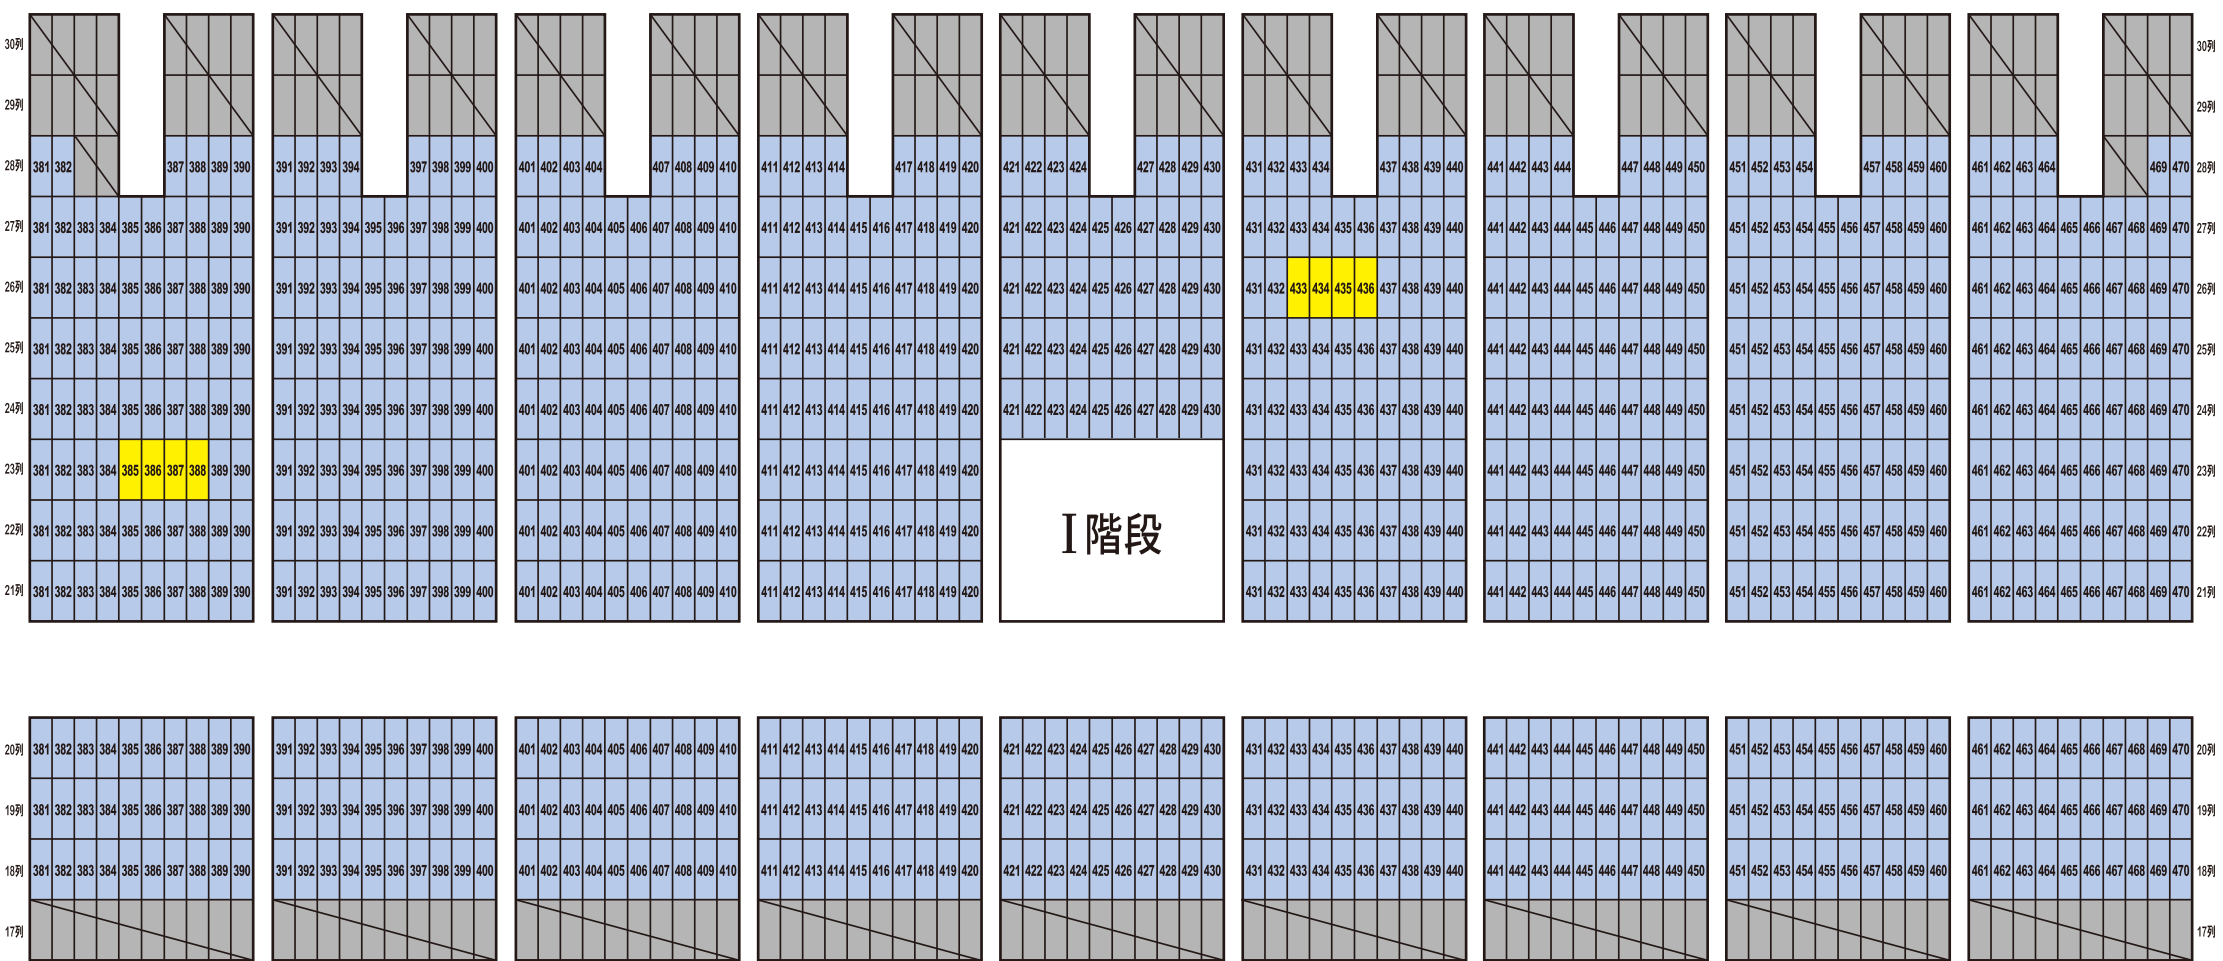

# 2012年 バックスタンド2階中央SS指定席

※黄色の座席をハーフシーズンチケットとして販売します。

ピッチ

ピッチ