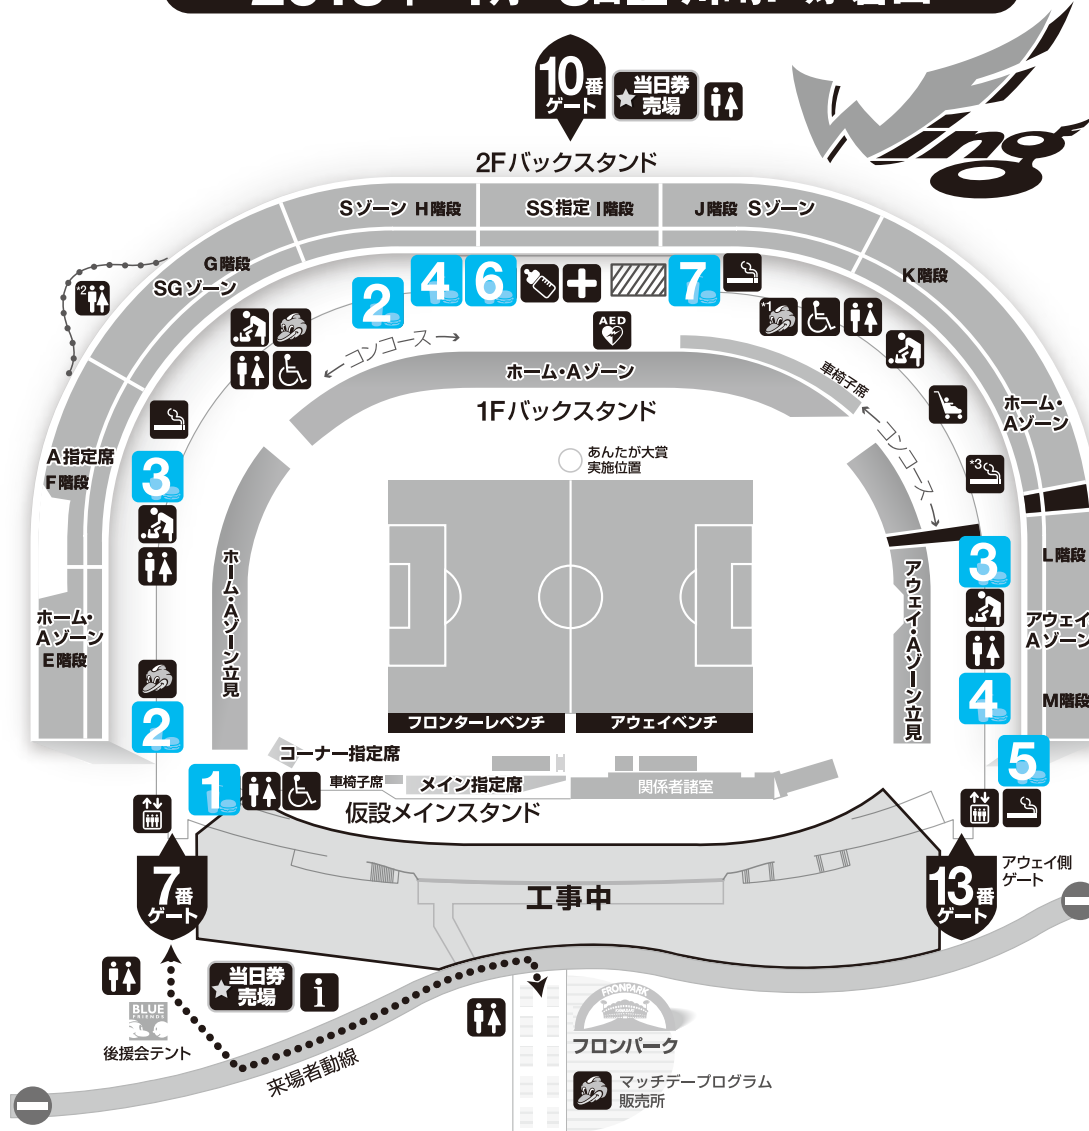

1 山田うどん常設売店

- ●たぬき(きつね)うどん 350円
- ●てんぷらうどん 450円
- ●肉うどん 400円
- ●カレーうどん 500円
- ●パンチ(モツ煮)うどん 500円
- ●豚丼 400円
- ●かしかレーライス 400円
- ●パンチ(もつ煮)丼 500円
- ●パンチ 350円
- ●原宿ドッグ(ワッフル) 150円

2 かしわや飲食売店

- ●勝サンド 450円
- ●焼きそば 400円
- ●おつまみセット 400円
- ●アミアミポテト 300円
- ●串勝 250円
- ●ハリケーンポテト 250円

3 ローソン飲食売店

- ●等々力弁当 500円
- ●ねぎとろ巻 400円
- ●等々力焼きそば 400円
- ●サンドイッチBOX 300円
- ●パン類 150円

4 ファンキーズ売店

- ●ホットドッグ(シングル) 300円
- ●チーズドッグ 350円
- ●カレードッグ 350円
- ●サルサドッグ 350円
- ●焼きそば 400円

5 ファンキーズ車両売店

- ●うどん 300円

等々力陸上競技場 売店一覧

2013年 4月 3日(水) 川崎F 対 磐田

6 かしわや常設売店

- ●ラーメン 450円
- ●チャーシューメン 600円
- ●フロンタンメン 550円
- ●カレーライス 450円
- ●勝カレー 600円
- ●ソース勝丼 550円
- ●とどろき丼 600円

7 等々力市場 (Buyかわさき)

1. ※アウェイ売店では一部取扱のない商品もございます。
2. **大平屋**
3. ●フロンターレドラ焼 160円
   - ●とどろきまんじゅう 110円
   - ●とどろき団子 各200円 (あんこ・みたらし・ずんだ)

1. **堂本製菓**
2. ●大師巻 500円
   - ●久助各種 400円
   - ●プチ久助各種 200円

1. **マカデミア**
2. ●パリポリスティック 250円
   - ●スフレ各種 700円
   - ●カッププリン各種 270円

1. **美遊JAPAN**
2. ●あんドーナツ 150円
   - ●揚餅 350円
   - ●麻花(マーファー) 500円

1. **麦**
2. ●しっとり食パン 300円
   - ●ブラウニー 250円
   - ●ドックパン各種 400円

1. **とんかつ和幸**
2. ●かつ弁当各種 800円
   - ●ひれかつサンドレギュラー 600円
   - ●ひれかつサンドハーフ 300円

ドリンク取扱店 ※タンブラーでご注文の場合各50円割引。

- ●生ビール (500ml/600円) / ファンキーズ・山田うどん
- ●缶ビール (500ml/550円) / ローソン・かしわや・ファンキーズ・山田うどん
- ●ソフトドリンク (500ml/250円) / ローソン・かしわや・ファンキーズ・山田うどん