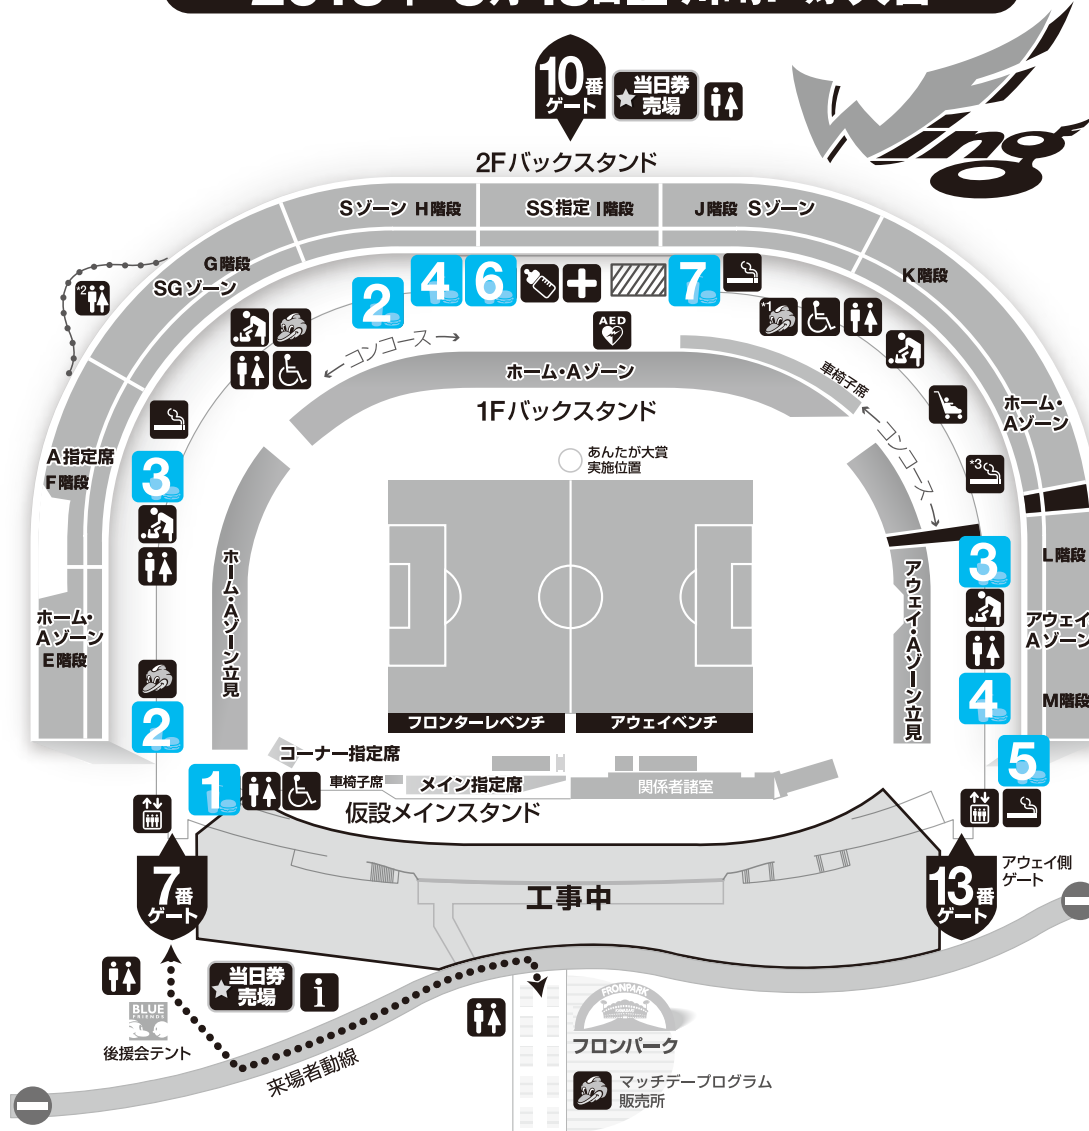

1 山田うどん常設売店

- たぬき(きつね)うどん 350円
- てんぷらうどん 450円
- 肉うどん 400円
- カレーうどん 500円
- パンチ(モツ煮)うどん 500円
- 豚丼 400円
- かしかレーライス 400円
- パンチ(もつ煮)丼 500円
- パンチ 350円
- 原宿ドッグ(ワッフル) 150円

2 かしわや飲食売店

- 勝サンド 450円
- 焼きそば 400円
- おつまみセット 400円
- アミアミポテト 300円
- 串勝 250円
- ハリケーンポテト 250円

3 ローソン飲食売店

- 等々力弁当 500円
- ねぎとろ巻 400円
- 等々力焼きそば 400円
- サンドイッチBOX 300円
- パン類 150円

4 ファンキーズ売店

- ホットドッグ(シングル) 300円
- チーズドッグ 350円
- カレードッグ 350円
- サルサドッグ 350円
- 焼きそば 400円

5 ファンキーズ車両売店

- うどん 300円

等々力陸上競技場 売店一覧

2013年 5月15日(水) 川崎F 対 大宮

6 かしわや常設売店

- ラーメン 450円
- チャーシューメン 600円
- フロンタンメン 550円
- カレーライス 450円
- 勝カレー 600円
- ソース勝丼 550円
- とどろき丼 600円

7 等々力市場 (Buyかわさき)

※アウェイ売店では一部取扱のない商品もございます。

- ### 大平屋
- フロンターレドラ焼 160円
 - とどろきまんじゅう 110円
 - とどろき団子 各200円
(あんこ・みたらし・ずんだ)

- ### とんかつ和幸
- かつ弁当各種 800円
 - ひれかつサンドレギュラー 600円
 - ひれかつサンドハーフ 300円

ドリンク取扱店

※タンブラーでご注文の場合各50円割引。

- 生ビール (500ml/600円) / ファンキーズ・山田うどん
- 缶ビール (500ml/550円) / ローソン・かしわや・ファンキーズ・山田うどん
- ソフトドリンク (500ml/250円) / ローソン・かしわや・ファンキーズ・山田うどん