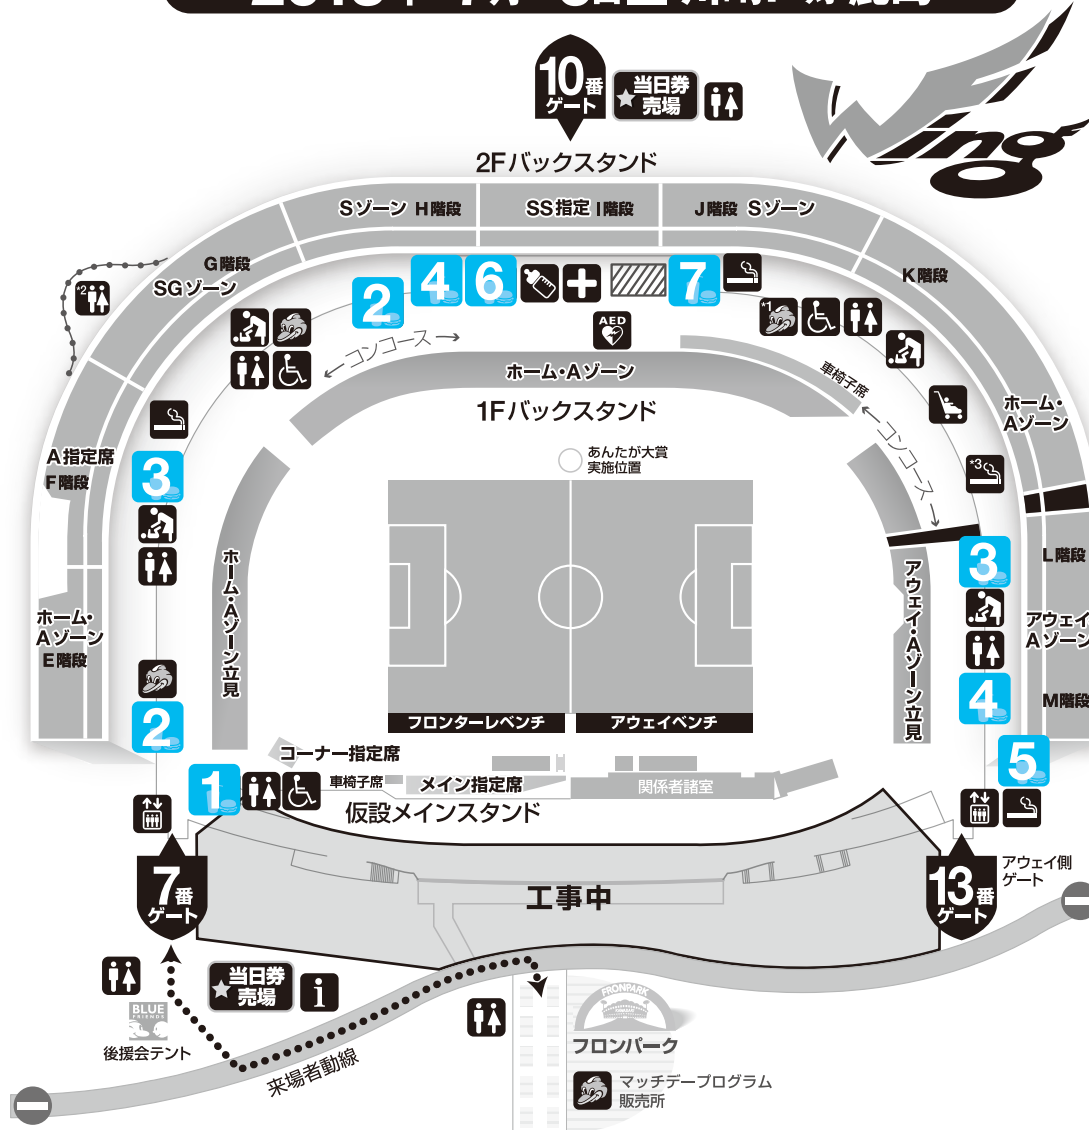

1 山田うどん常設売店

- ●たぬき(きつね)うどん 350円
- ●てんぷらうどん 450円
- ●肉うどん 400円
- ●カレーうどん 500円
- ●パンチ(モツ煮)うどん 500円
- ●豚丼 400円
- ●かかしカレーライス 400円
- ●パンチ(もつ煮)丼 500円
- ●パンチ 350円
- ●原宿ドッグ(ワッフル) 150円

2 かしわや飲食売店

- ●勝サンド 450円
- ●焼きそば 400円
- ●おつまみセット 400円
- ●アミアミポテト 300円
- ●串勝 250円
- ●ハリケーンポテト 250円

3 ローソン飲食売店

- ●等々力弁当 500円
- ●ねぎとろ巻 400円
- ●等々力焼きそば 400円
- ●サンドイッチBOX 300円
- ●パン類 150円

4 ファンキーズ売店

- ●ホットドッグ(シングル) 300円
- ●チーズドッグ 350円
- ●カレードッグ 350円
- ●サルサドッグ 350円
- ●焼きそば 400円

5 ファンキーズ車両売店

- ●うどん 300円

6 かしわや常設売店

- ●ラーメン 450円
- ●チャーシューメン 600円
- ●フロンタンメン 550円
- ●カレーライス 450円
- ●勝カレー 600円
- ●ソース勝丼 550円
- ●とどろき丼 600円

等々力陸上競技場 売店一覧

2013年 7月 6日 田川崎F 対 鹿島

7 等々力市場 (Buyかわさき)

※アウェイ売店では一部取扱のない商品もございます。

大平屋

- ●フロンターレドラ焼 160円
- ●とどろきまんじゅう 110円
- ●とどろき団子 各200円
- (あんこ・みたらし・ずんだ)

堂本製菓

- ●大師巻 500円
- ●久助各種 400円
- ●プチ久助各種 200円

マカデミア

- ●バリポリスティック 250円
- ●スフレ各種 700円
- ●カッププリン各種 270円

松屋総本店

- ●川崎とんとこ飴 300円
- ●せき止飴 300円
- ●川崎べっ甲飴 300円

美遊JAPAN

- ●あんドーナツ 150円
- ●揚餅 350円
- ●麻花(マーファー) 500円

麦

- ●しっとり食パン 300円
- ●ブラウニー 250円
- ●ドックパン各種 400円

とんかつ和幸

- ●かつ弁当各種 800円
- ●ひれかつサンドレギュラー 600円
- ●ひれかつサンドハーフ 300円

ドリンク取扱店

※タンブラーでご注文の場合各50円割引。

- ●生ビール (500ml/600円) / ファンキーズ・山田うどん
- ●缶ビール (500ml/550円) / ローソン・かしわや・ファンキーズ・山田うどん
- ●ソフトドリンク (500ml/250円) / ローソン・かしわや・ファンキーズ・山田うどん

KAWASAKI
Frontale