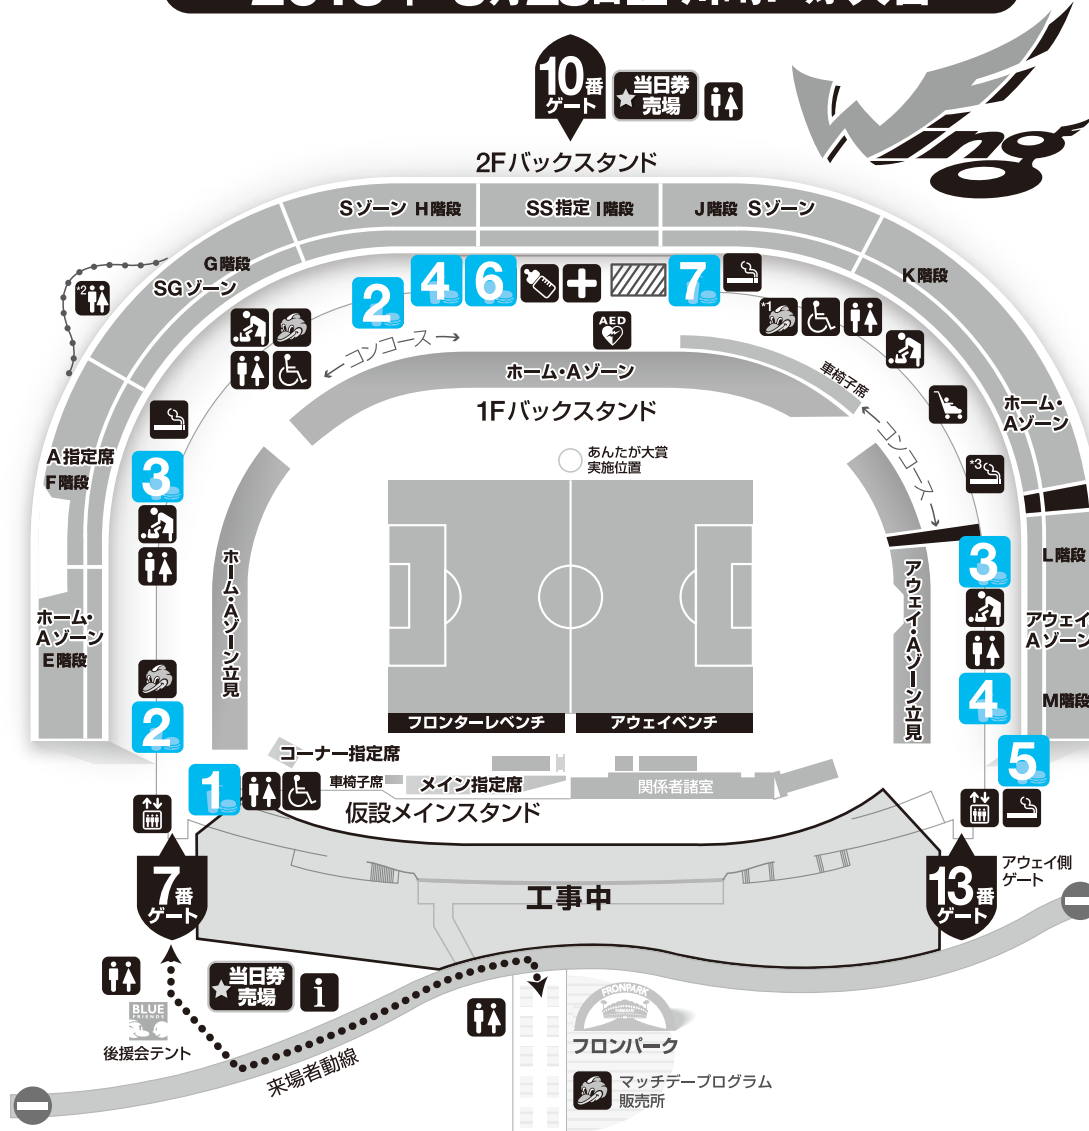

1 山田うどん常設売店

- たぬき(きつね)うどん 350円
- てんぷらうどん 450円
- 肉うどん 400円
- カレーうどん 500円
- パンチ(モツ煮)うどん 500円
- 豚丼 400円
- かかしカレーライス 400円
- パンチ(もつ煮)丼 500円
- パンチ 350円
- 原宿ドッグ(ワッフル) 150円

2 かしわや飲食売店

- 勝サンド 450円
- 焼きそば 400円
- おつまみセット 400円
- アミアミポテト 300円
- 串勝 250円
- ハリケーンポテト 250円

3 ローソン飲食売店

- 等々力弁当 500円
- ねぎとろ巻 400円
- 等々力焼きそば 400円
- サンドイッチBOX 300円
- パン類 150円

4 ファンキーズ売店

- ホットドッグ(シングル) 300円
- チーズドッグ 350円
- カレードッグ 350円
- サルサドッグ 350円
- 焼きそば 400円

5 ファンキーズ車両売店

- うどん 300円

6 かしわや常設売店

- ラーメン 450円
- チャーシューメン 600円
- フロンタンメン 550円
- カレーライス 450円
- 勝カレー 600円
- ソース勝丼 550円
- とどろき丼 600円

等々力陸上競技場 売店一覧

2013年 8月28日(水) 川崎F 対 大宮

ドリンク取扱店

※タンブラーでご注文の場合各50円割引。

- 生ビール (500ml/600円) / ファンキーズ・山田うどん
- 缶ビール (500ml/550円) / ローソン・かしわや・ファンキーズ・山田うどん
- ソフトドリンク (500ml/250円) / ローソン・かしわや・ファンキーズ・山田うどん

7 等々力市場 (Buyかわさき)

- 川崎とんとこ飴 300円
- せき止飴 300円
- 川崎べっ甲飴 300円

美遊JAPAN

- あんドーナツ 150円
- 揚餅 350円
- 麻花(マーファー) 500円

麦

- しっとり食パン 300円
- ブラウニー 250円
- ドックパン各種 400円

とんかつ和幸

- かつ弁当各種 800円
- ひれかつサンドレギュラー 600円
- ひれかつサンドハーフ 300円

KAWASAKI
Frontale