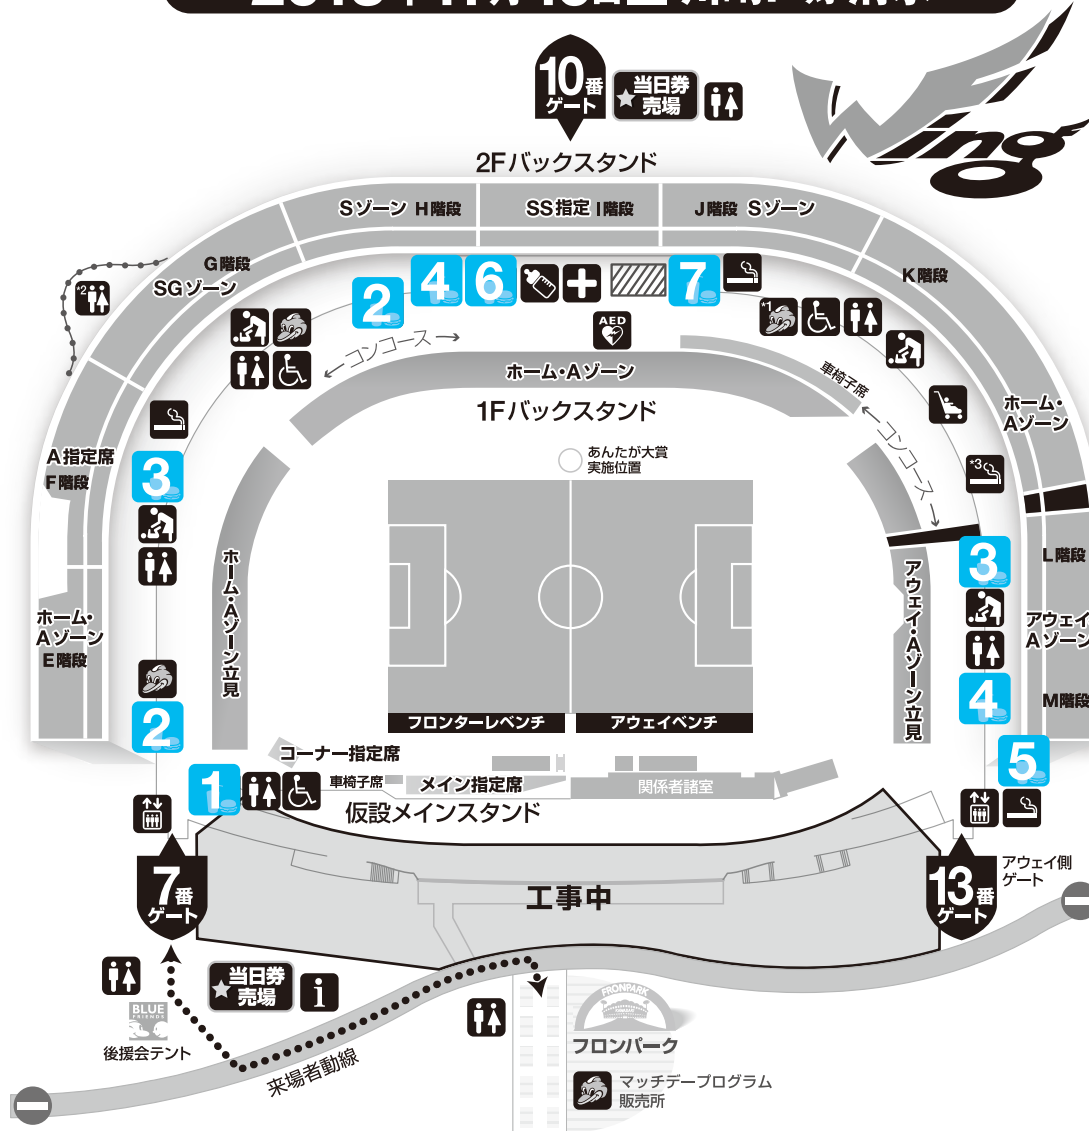

1 山田うどん常設売店

- たぬき(きつね)うどん 350円
- てんぷらうどん 450円
- 肉うどん 400円
- カレーうどん 500円
- パンチ(モツ煮)うどん 500円
- 豚丼 400円
- かかしカレーライス 400円
- パンチ(もつ煮)丼 500円
- パンチ 350円
- 原宿ドッグ(ワッフル) 150円

2 かしわや飲食売店

- 勝サンド 450円
- 焼きそば 400円
- おつまみセット 400円
- アミアミポテト 300円
- 串勝 250円
- ハリケーンポテト 250円

3 ローソン飲食売店

- 等々力弁当 500円
- ねぎとろ巻 400円
- 等々力焼きそば 400円
- サンドイッチBOX 300円
- パン類 150円

4 ファンキーズ売店

- ホットドッグ(シングル) 300円
- チーズドッグ 350円
- カレードッグ 350円
- サルサドッグ 350円
- 焼きそば 400円

5 ファンキーズ車両売店

- うどん 300円

6 かしわや常設売店

- ラーメン 450円
- チャーシューメン 600円
- フロンタンメン 550円
- カレーライス 450円
- 勝カレー 600円
- ソース勝丼 550円
- とどろき丼 600円

等々力陸上競技場 売店一覧

2013年11月10日 田川崎F対清水

7 等々力市場 (Buyかわさき)

- ※アウェイ売店では一部取扱のない商品もございます。
- 住吉
- 久寿餅 300円
 - 福の舞 250円
 - カレーカシューナッツ(袋) 180円

大平屋

- フロンターレドラ焼 160円
 - とどろきまんじゅう 110円
 - とどろき団子 各200円
- (あんこ・みたらし・ずんだ)

堂本製菓

- しっとり食パン 300円
- ブラウニー 250円
- ドックパン各種 400円

とんかつ和幸

- かつ弁当各種 800円
- ひれかつサンドレギュラー 600円
- ひれかつサンドハーフ 300円

ドリンク取扱店

※タンブラーでご注文の場合各50円割引。

- 生ビール (500ml/600円) / ファンキーズ・山田うどん
- 缶ビール (500ml/550円) / ローソン・かしわや・ファンキーズ・山田うどん
- ソフトドリンク (500ml/250円) / ローソン・かしわや・ファンキーズ・山田うどん