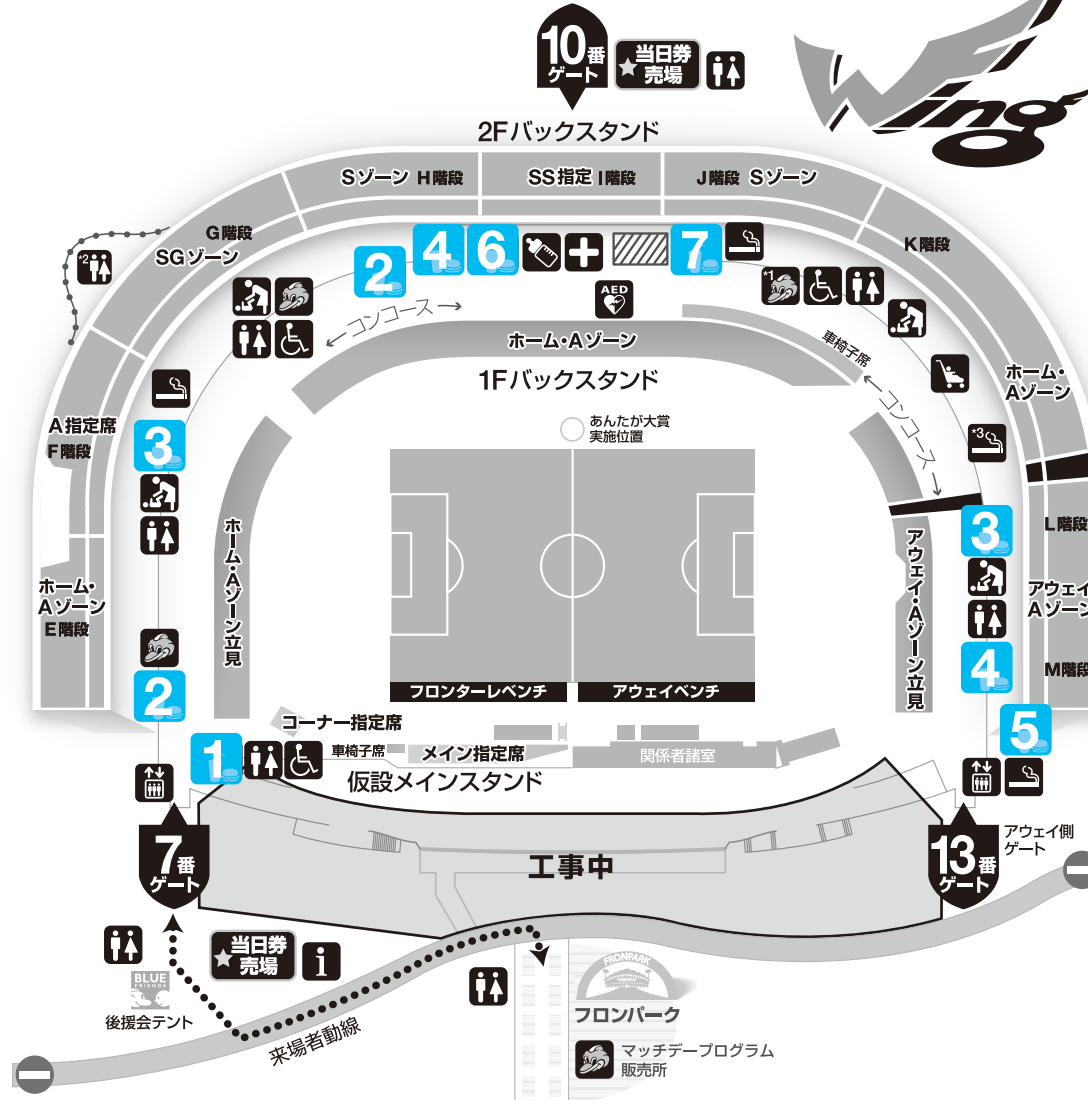

1 山田うどん常設売店

- ●たぬき(きつね)うどん 350円
- ●てんぷらうどん 450円
- ●肉うどん 400円
- ●カレーうどん 500円
- ●パンチ(モツ煮)うどん 500円
- ●豚丼 400円
- ●かかしカレーライス 400円
- ●パンチ(もつ煮)丼 500円
- ●パンチ 350円
- ●原宿ドッグ(ワッフル) 150円

2 かしわや飲食売店

- ●勝サンド 450円
- ●焼きそば 400円
- ●おつまみセット 400円
- ●アミアミポテト 300円
- ●串勝 250円
- ●ハリケーンポテト 250円

3 ローソン飲食売店

- ●等々力弁当 500円
- ●ねぎとろ巻 400円
- ●等々力焼きそば 400円
- ●サンドイッチBOX 300円
- ●パン類 150円

4 ファンキーズ売店

- ●ホットドッグ(シングル) 300円
- ●チーズドッグ 350円
- ●カレードッグ 350円
- ●サルサドッグ 350円
- ●焼きそば 400円

5 ファンキーズ車両売店

- ●うどん 300円

6 かしわや常設売店

- ●ラーメン 450円
- ●チャーシューメン 600円
- ●フロンタンメン 550円
- ●カレーライス 450円
- ●勝カレー 600円
- ●ソース勝丼 550円
- ●とどろき丼 600円

等々力陸上競技場 売店一覧

2013年12月 7日 田川崎F 対 横浜FM

7 等々力市場 (Buyかわさき)

1. ※アウェイ売店では一部取扱のない商品もございます。
2. 住吉
3. ●久寿餅 300円
   - ●福の舞 250円
   - ●カレーカシューナッツ(袋) 180円

1. 大平屋
2. ●フロンターレドラ焼 160円
   - ●とどろきまんじゅう 110円
   - ●とどろき団子 各200円
3. (あんこ・みたらし・ずんだ)

1. 堂本製菓
2. ●大師巻 500円
   - ●久助各種 400円
   - ●プチ久助各種 200円

1. マカデミア
2. ●パリポリスティック 250円
   - ●スフレ各種 700円
   - ●カッププリン各種 270円

1. 松屋総本店
2. ●川崎とんとこ飴 300円
   - ●せき止飴 300円
   - ●川崎べっ甲飴 300円

1. 美遊JAPAN
2. ●あんドーナツ 150円
   - ●揚餅 350円
   - ●麻花(マーファー) 500円

1. 麦
2. ●しっとり食パン 300円
   - ●ブラウニー 250円
   - ●ドックパン各種 400円

1. とんかつ和幸
2. ●かつ弁当各種 800円
   - ●ひれかつサンドレギュラー 600円
   - ●ひれかつサンドハーフ 300円

ドリンク取扱店

※タンブラーでご注文の場合各50円割引。

- ●生ビール (500ml/600円) / ファンキーズ・山田うどん
- ●缶ビール (500ml/550円) / ローソン・かしわや・ファンキーズ・山田うどん
- ●ソフトドリンク (500ml/250円) / ローソン・かしわや・ファンキーズ・山田うどん

KAWASAKI
Frontale