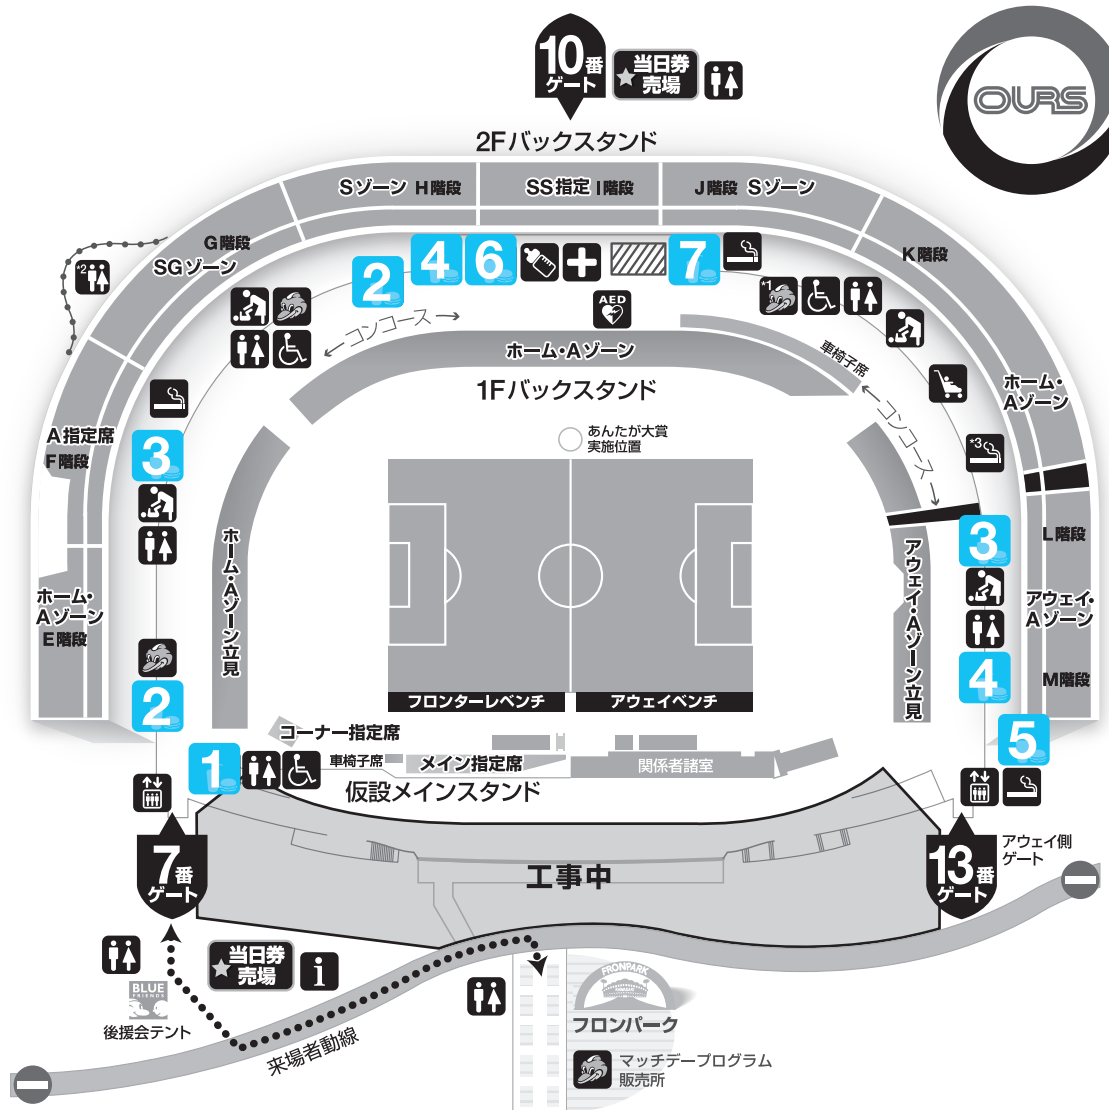

1 山田うどん常設売店

- ●たぬき(きつね)うどん 350円
- ●てんぷらうどん 450円
- ●肉うどん 500円
- ●カレーうどん 450円
- ●パンチ(モツ煮)うどん 550円
- ●豚丼 500円
- ●かかしカレーライス 450円
- ●パンチ(もつ煮)丼 550円
- ●パンチ 400円

2 かしわや飲食売店

- ●勝サンド 450円
- ●焼きそば 450円
- ●アミアミポテト 300円
- ●たこ焼 450円

3 ローソン飲食売店

- ●等々力弁当 500円
- ●ねぎとろ巻 400円
- ●等々力焼きそば 400円
- ●サンドイッチBOX 300円
- ●パン類 150円

4 ファンキーズ売店

- ●ホットドッグ(トッピングフリー) 400円
- ●チーズドッグ 400円
- ●カレードッグ 400円
- ●サルサドッグ 400円
- ●焼きそば 400円

5 ファンキーズ車両売店

- ●うどん 400円

6 かしわや常設売店

- ●ラーメン 500円
- ●フロンタンメン 600円
- ●カレーライス 500円
- ●牛丼 500円
- ●とどろき丼 600円

等々力陸上競技場 売店一覧

2014年 4月 11日 金 川崎F 対 柏

ドリンク取扱店

※タンブラーでご注文の場合各50円割引。

- ●生ビール (500ml/600円) / ファンキーズ・山田うどん
- ●缶ビール (500ml/550円) / ローソン・かしわや・ファンキーズ・山田うどん
- ●ソフトドリンク (500ml/250円) / ローソン・かしわや・ファンキーズ・山田うどん

7 等々力市場 (Buyかわさき)

※アウェイ売店では一部取扱のない商品もございます。

大平屋

1. ●フロンターレドラ焼 170円
   - ●とどろきまんじゅう 120円
   - ●とどろき団子 各210円
2. (あんこ・みたらし・ずんだ)

堂本製菓

- ●大師巻 520円
- ●久助各種 420円
- ●ブチ久助各種 210円

麦

- ●しっとり食パン 300円
- ●ブラウニー 250円
- ●ドックパン各種 400円

マカデミア

- ●パリポリスティック 300円
- ●スフレ各種 800円
- ●カッププリン各種 270円

松屋総本店

- ●川崎とんとこ飴 300円
- ●せき止飴 300円
- ●川崎べっ甲飴 300円

美遊JAPAN

- ●さくさく揚げ餅(ヤンピン) 350円
- ●杏仁酥(アンニンスウ) 500円
- ●麻花(マーファー) 500円

とんかつ和幸

- ●かつ弁当各種 800円
- ●ひれかつサンドレギュラー 600円
- ●ひれかつサンドハーフ 300円

KAWASAKI
Frontale