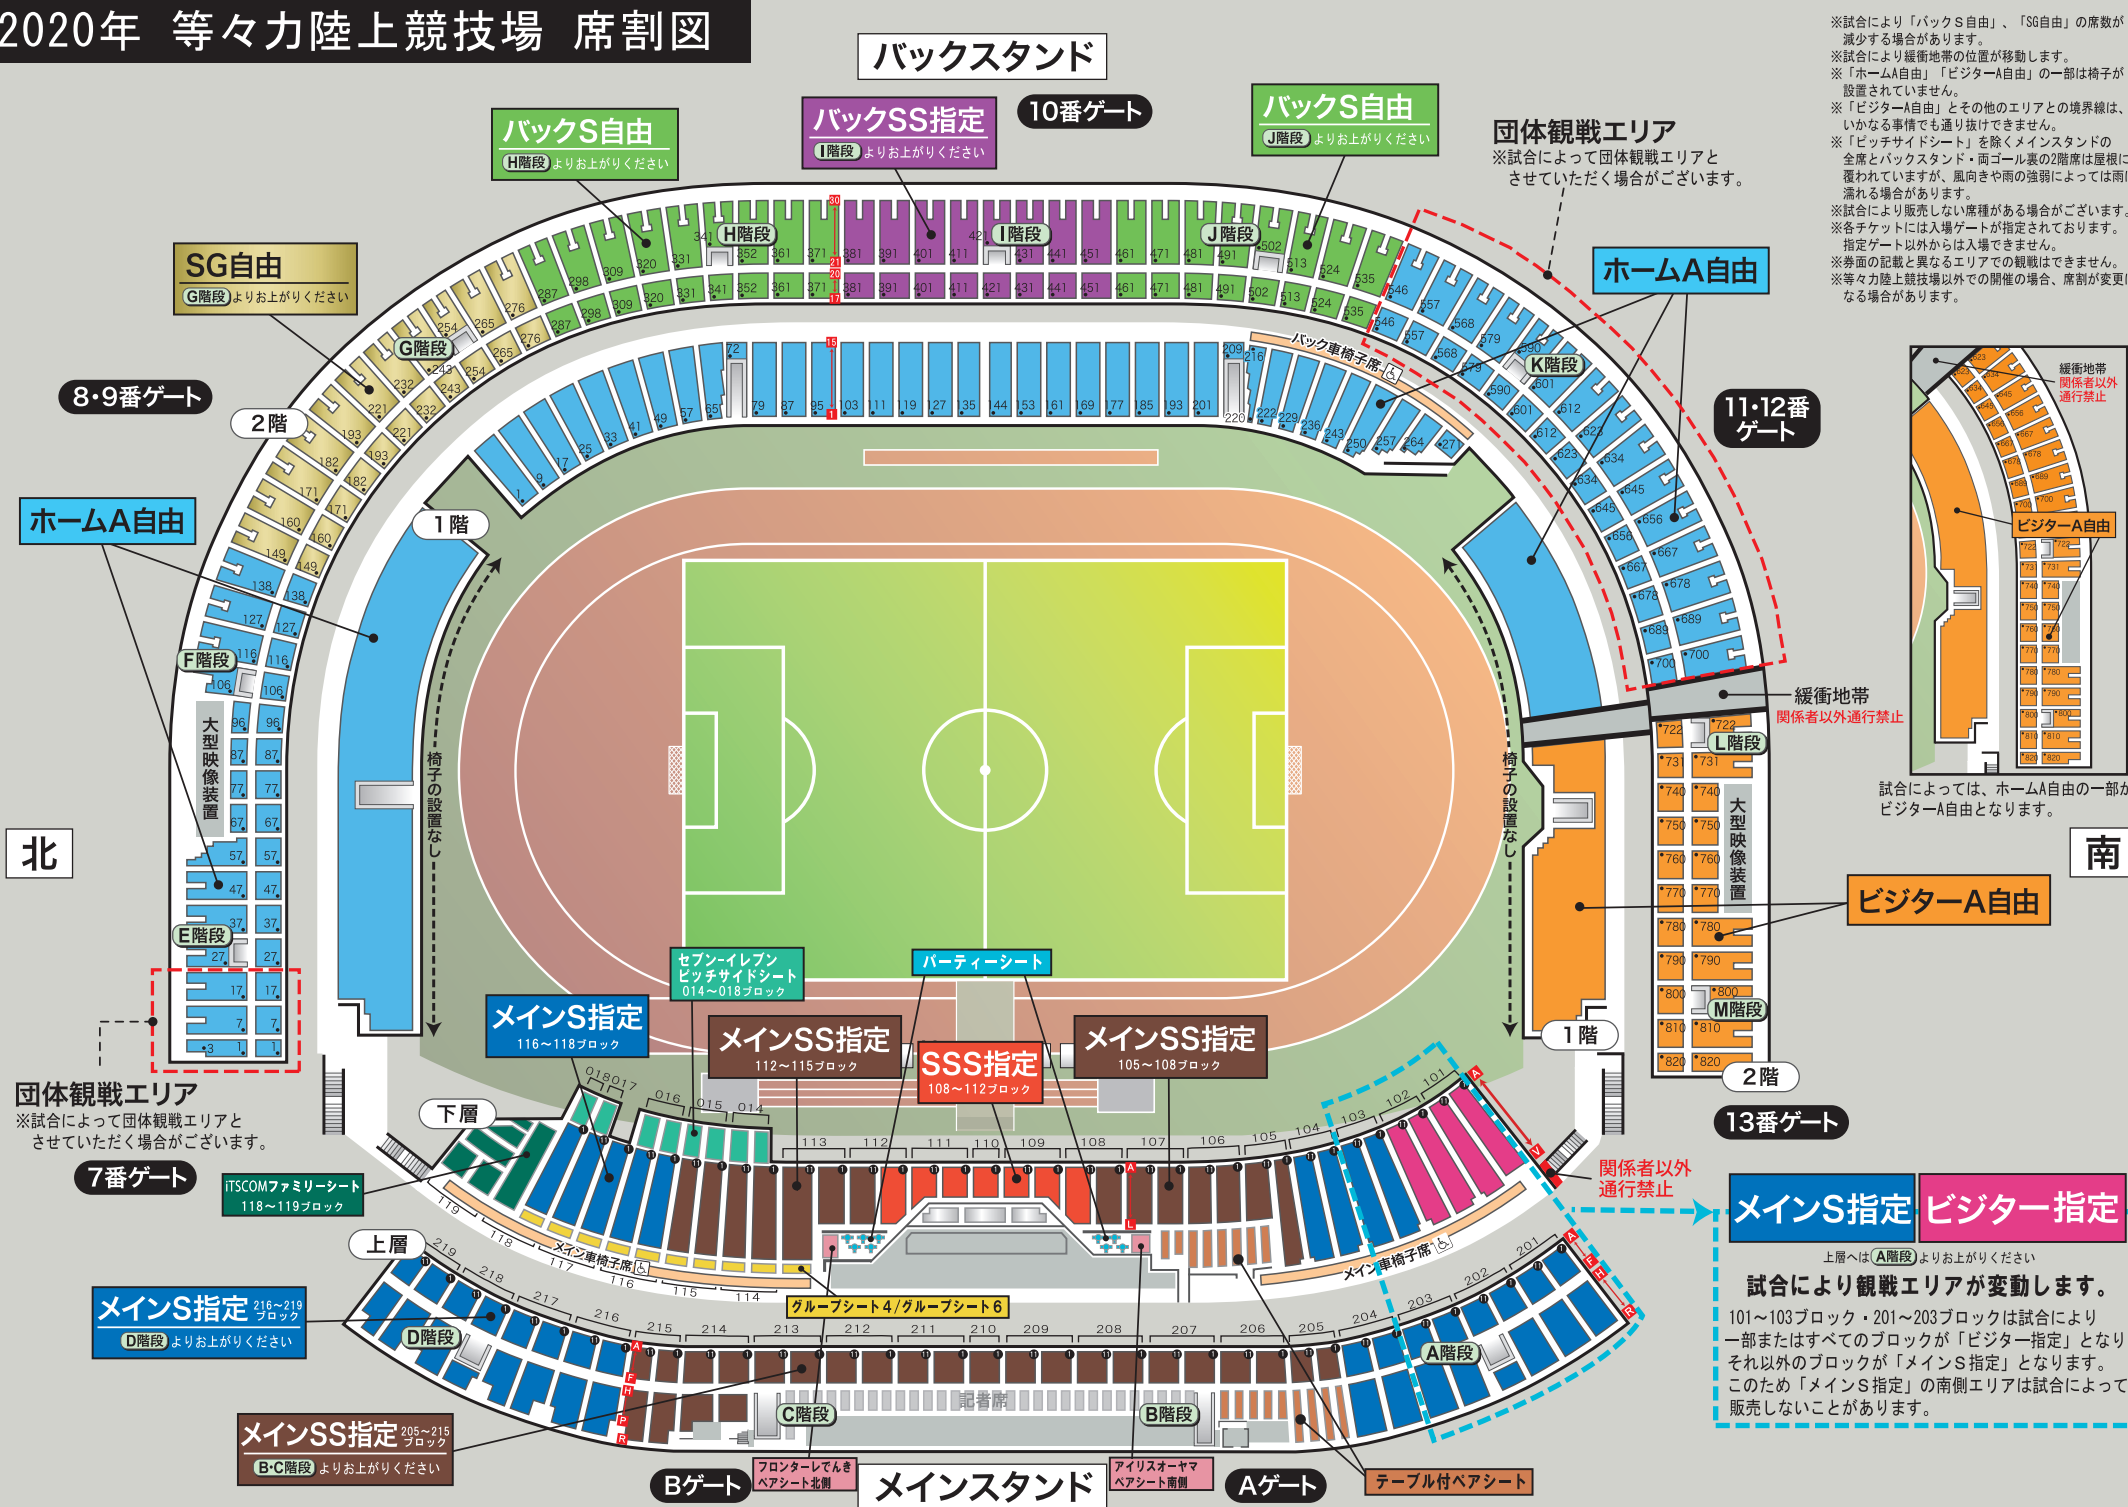

# 2020年 等々力陸上競技場 席割図

※試合により「バックS自由」、「SG自由」の席数が減少する場合があります。  
 ※試合により緩衝地帯の位置が移動します。  
 ※「ホームA自由」「ビジターA自由」の一部は椅子が設置されていません。  
 ※「ビジターA自由」とその他のエリアとの境界線は、いかなる事情でも通り抜けできません。  
 ※「ピッチサイドシート」を除くメインスタンドの全席とバックスタンド・両ゴール裏2階席は屋根に覆われていますが、風向きや雨の強弱によっては雨に濡れる場合があります。  
 ※試合により販売しない席種がある場合がございます。  
 ※各チケットには入場ゲートが指定されております。  
 ※指定ゲート以外からは入場できません。  
 ※券面の記載と異なるエリアでの観戦はできません。  
 ※等々力陸上競技場以外での開催の場合、席割が変更になる場合があります。

試合によっては、ホームA自由の一部が、ビジターA自由となります。

**メインS指定** **ビジター指定**  
 上層へは(A階段)よりお上がください  
**試合により観戦エリアが変動します。**  
 101~103ブロック・201~203ブロックは試合により一部またはすべてのブロックが「ビジター指定」となり、それ以外のブロックが「メインS指定」となります。このため「メインS指定」の南側エリアは試合によって販売しないことがあります。

北

南

**団体観戦エリア**  
 ※試合によって団体観戦エリアとさせていただきます場合がございます。

関係者以外  
 通行禁止

関係者以外  
 通行禁止