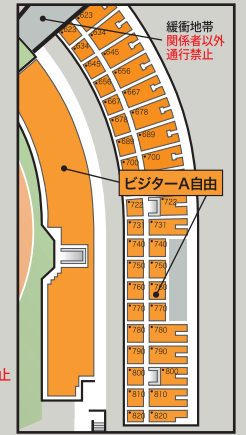

# 2020年 等々力陸上競技場 席割図

※試合により「バックS自由」、「SG自由」の席数が減少する場合があります。  
 ※試合により緩衝地帯の位置が移動します。  
 ※「ホームA自由」「ビジターA自由」の一部は椅子が設置されていません。  
 ※「ビジターA自由」とその他のエリアとの境界線は、いかなる事情でも通り抜けできません。  
 ※「ピッチサイドシート」を除くメインスタンドの全席とバックスタンド・両ゴール裏2階席は屋根に覆われていますが、風向きや雨の強弱によっては雨に濡れる場合があります。  
 ※試合により販売しない席種がある場合がございます。  
 ※各チケットには入場ゲートが指定されております。  
 ※指定ゲート以外からは入場できません。  
 ※券面の記載と異なるエリアでの観戦はできません。  
 ※等々力陸上競技場以外での開催の場合、席割が変更になる場合があります。

試合によっては、ホームA自由の一部が、ビジターA自由となります。

**メインS指定** **ビジター指定**  
 上層へは(A階段)よりお上がください  
**試合により観戦エリアが変動します。**  
 101~103ブロック・201~203ブロックは試合により一部またはすべてのブロックが「ビジター指定」となり、それ以外のブロックが「メインS指定」となります。このため「メインS指定」の南側エリアは試合によって販売しないことがあります。

北

南

**団体観戦エリア**  
 ※試合によって団体観戦エリアとさせていただきます場合がございます。

関係者以外  
 通行禁止

関係者以外  
 通行禁止